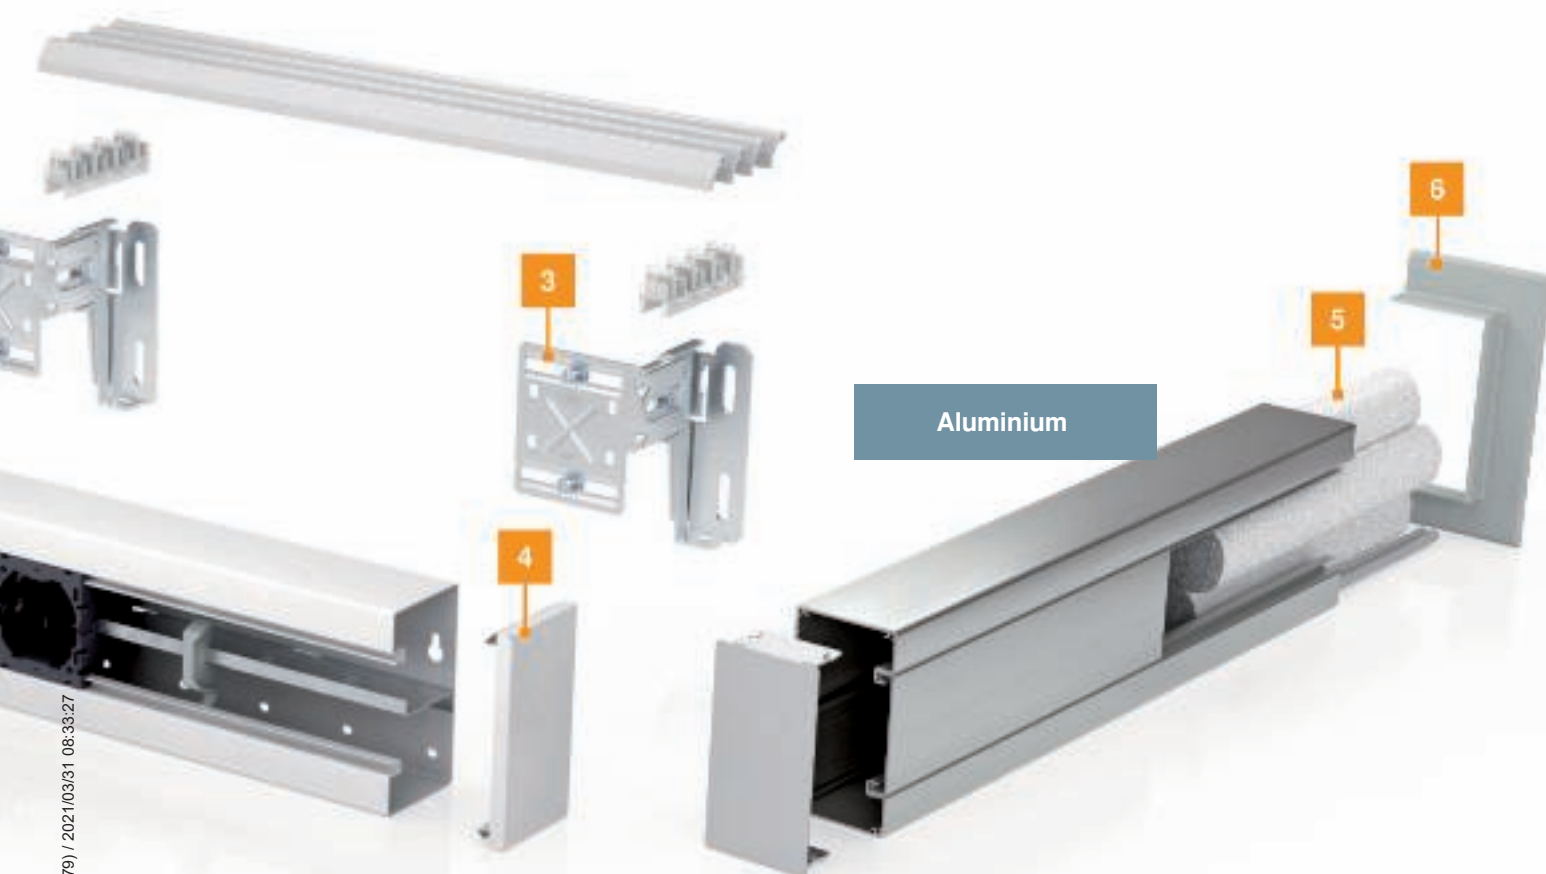

# Tre materialer: ett system

Enkel design og høyeste kvalitet, møter Rapid 80 perfekt håndtering under montering og prosessering. Kanaloverdelene er glatte, riflet eller transparente. Tilbehørsdeler som endestykker eller variabelt tilbehør passer sammen med plast- stålkanaler samt aluminiumskanaler.

## Installasjonsbokser

Installasjonsboksene festes enkelt inn i systemåpningen. Passer til OBO-seriene Modul 45 og Modul 45connect samt programmer fra alle bryterprodusenter.

2

## Skillevegg og Kanalklemmer

Skillevegg og Kanalklemme muliggjør sikker, standardisert installasjon av forskjellige spenningsnivåer.

3

## Festekonsoller og Konveksjonsgitterprofiler

Festekonsoller sørger for en perfekt montering, med avstand til veggen. Med konveksjonsgitterprofiler kan systemet kles horisontalt og vertikalt.

4