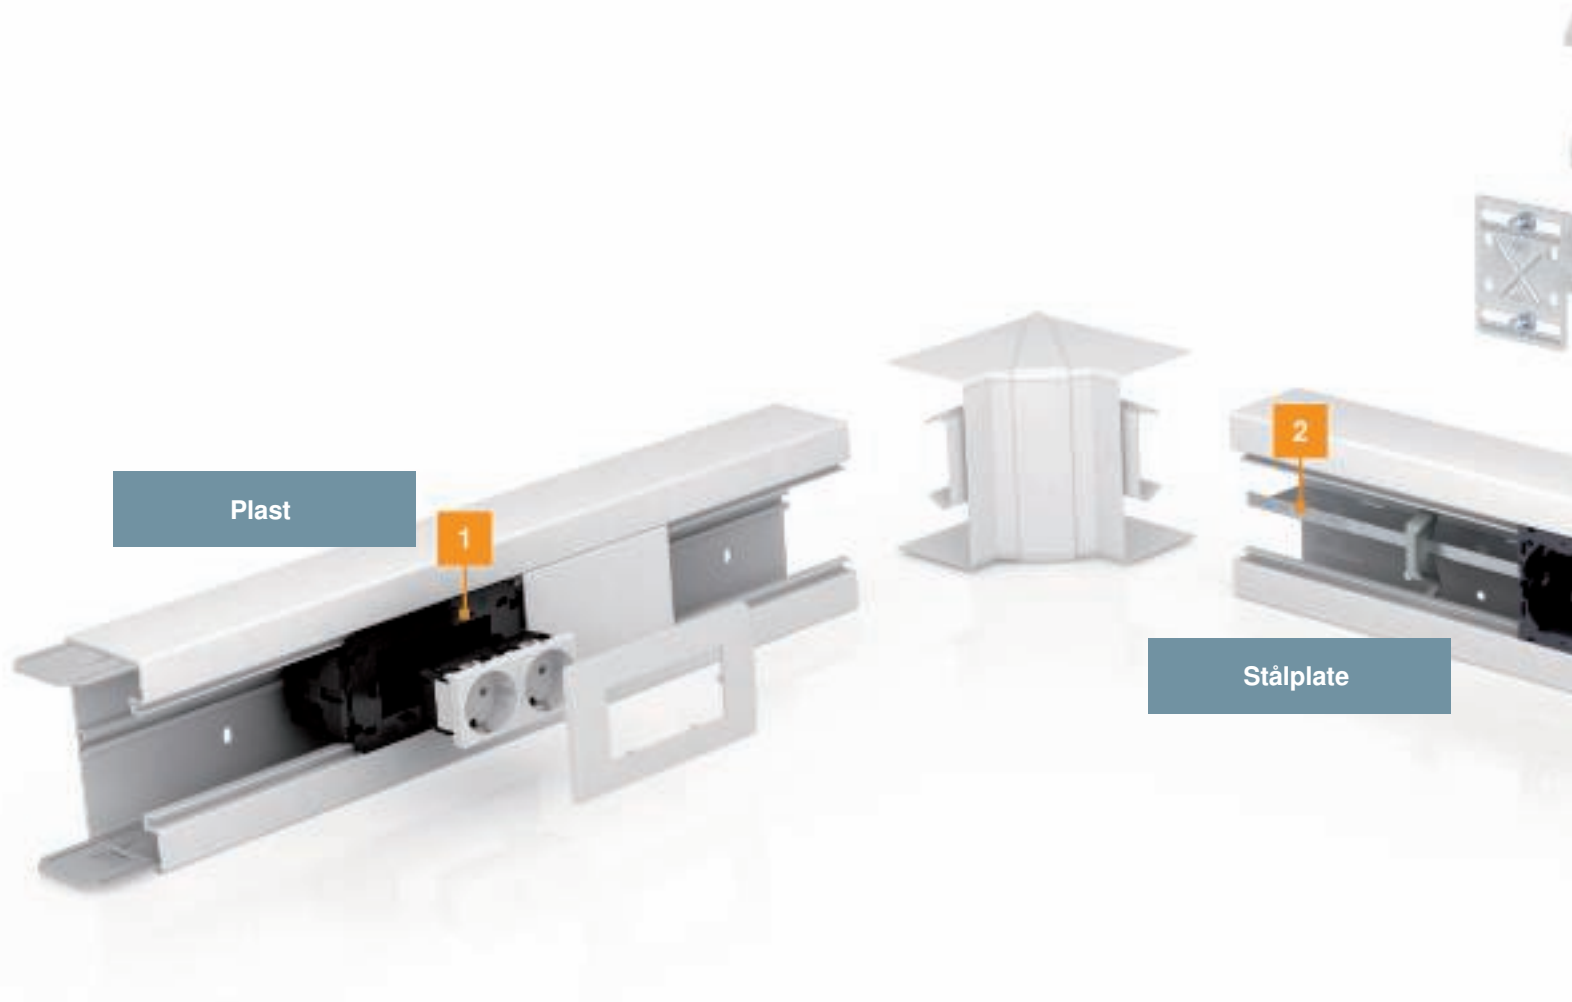

Tre materialer: ett system

Enkel design og høyeste kvalitet, møter Rapid 80 perfekt håndtering under montering og prosessering. Kanaloverdelene er glatte, riflet eller transparente. Tilbehørsdeler som endestykker eller variabelt tilbehør passer sammen med plast- stålkanaler samt aluminiumskanaler.

1

Installasjonsbokser

Installasjonsboksene festes enkelt inn i systemåpningen. Passer til OBO-seriene Modul 45 og Modul 45connect samt programmer fra alle bryterprodusenter.

2

Skillevegg og Kanalklemmer

Skillevegg og Kanalklemme muliggjør sikker, standardisert installasjon av forskjellige spenningsnivåer.

3

Festekonsoller og Konveksjonsgitterprofiler

Festekonsoller sørger for en perfekt montering, med avstand til veggen. Med konveksjonsgitterprofiler kan systemet kles horisontalt og vertikalt.