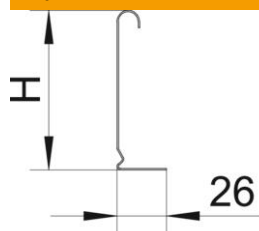

Teknisk datablad

Skillevegg 60 DD

Artikkelnummer: 6062327

skillevegg for å skille kabler og ledninger med forskjellige spenninger eller funksjoner.

St stål

DD kontinuerlig galvanisert, dobbel dipp

Stamdata

Artikkelnummer	6062327
Type	TSG 60 DD
Betegnelse 1	Skillevegg
Betegnelse 2	for kabelrenne system
Produsent	OBO
Dimensjon	60x2995
Materiale	stål
Overflate	kontinuerlig galvanisert, dobbel dipp
Overflatenorm	DIN EN 10346
Minste salgsenhet	3
Mengdeenhet	Meter
Vekt	55,7 kg
Vektenhet	kg/100 m

Teknisk datablad

Skillevegg 60 DD

Artikkelnummer: 6062327

Mål

Lengde	3 000 mm
Lengde	10 ft
Høyde	60 mm
Høyde	2 in
Platetykkelse	0,75 mm
Mål H (inch)	2 in
Mål H	60 mm
Mål L	10 ft
Mål L	3 000 mm

Tekniske data

Utførelse	L-profil
Monteringsteknikk	skruubar
Monteringskull (ETIM)	nei
Opprettholdelse av funksjon	nei
Egnet for gitterrenne	ja
Egnet for kabelstige	ja
Egnet for kabelrenne	ja
Rustfritt stål, etset	nei