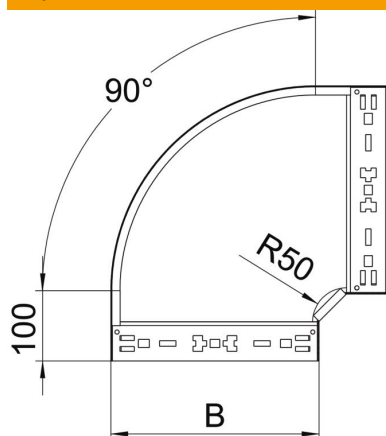

Teknisk datablad

90°-bend Magic 60 FS

Artikkelnummer: 6041134

Bue 90° med hurtigforbindelsessystem. Til alle kabelrennetyper med profilhøyde 60 mm.

St stål

FS kontinuerlig galvanisert

Stamdata

| | |
|-------------------|--------------------------|
| Artikkelnummer | 6041134 |
| Betegnelse 1 | Bend 90 ° |
| Betegnelse 2 | for OBO Magic kabelrenne |
| Produsent | OBO |
| Dimensjon | 60x200 |
| Materiale | stål |
| Overflate | kontinuerlig galvanisert |
| Overflatenorm | DIN EN 10346 |
| Minste salgsenhet | 1 |
| Mengdeenhet | Stykk |
| Vekt | 121,9 kg |
| Vektenhet | kg/100 stk. |

Teknisk datablad

90°-bend Magic 60 FS

Artikkelnummer: 6041134

Mål

| | |
|---------------|---------|
| Bredde | 200 mm |
| Bredde | 8 in |
| Høyde | 60 mm |
| Høyde | 2 in |
| Platetykkelse | 1,25 mm |
| Mål B | 200 mm |

Tekniske data

| | |
|---------------------------------------|------------------------|
| Sving (vinkel) | 90° |
| Utførelse skjøtestykke | Integrert skjøtestykke |
| Opprettholdelse av funksjon | ja |
| Monteringshull i bunnen | nei |
| NATO-hullmønster | nei |
| Retningsendring | horisontal |
| Rustfritt stål, etset | nei |
| Sidehull | nei |
| Forsterket utførelse | nei |
| Type skjøtestykke til kabelbæresystem | Klikkfeste |