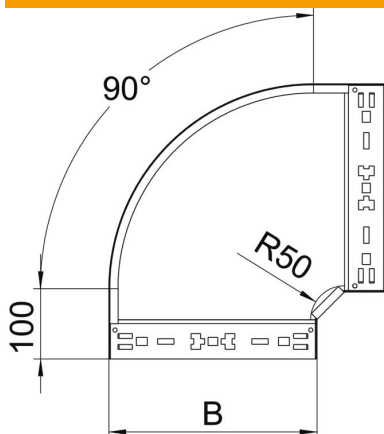

Teknisk datablad

90°-bend Magic 60 FT

Artikkelnummer: 6041150

Bue 90° med hurtigforbindelsessystem. Til alle kabelrennetyper med profilhøyde 60 mm.

St stål

FT Varmgalvanisert (dypp)

Stamdata

Artikkelnummer	6041150
Type	RBM 90 610 FT
Betegnelse 1	Bend 90 °
Betegnelse 2	for OBO Magic kabelrenne
Produsent	OBO
Dimensjon	60x100
Materiale	stål
Overflate	Varmgalvanisert (dypp)
Overflatenorm	DIN EN ISO 1461
Minste salgsenhet	1
Mengdeenhet	Stykk
Vekt	70,7 kg
Vektenhet	kg/100 stk.

Teknisk datablad

90°-bend Magic 60 FT

Artikkelnummer: 6041150

Mål

Bredde	100 mm
Bredde	4 in
Høyde	60 mm
Høyde	2 in
Platetykkelse	1,25 mm
Mål B	100 mm

Tekniske data

Sving (vinkel)	90°
Utførelse skjøtestykke	Integrert skjøtestykke
Konstruksjon	Bend stiv
Opprettholdelse av funksjon	ja
Monteringshull i bunnen	nei
NATO-hullmønster	nei
Retningsendring	horisontal
Rustfritt stål, etset	nei
Sidehull	nei
Forsterket utførelse	nei
Type skjøtestykke til kabelbæresystem	Klikkfeste