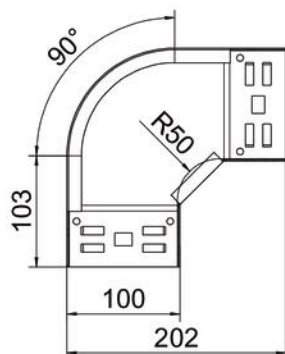

Teknisk datablad

90°-bend Magic 60 FS

Artikkelnummer: 6041130

Bue 90° med hurtigforbindelsessystem. Til alle kabelrennetyper med profilhøyde 60 mm.

St stål

FS kontinuerlig galvanisert

Stamdata

Artikkelnummer	6041130
Betegnelse 1	Bend 90 °
Betegnelse 2	for OBO Magic kabelrenne
Produsent	OBO
Dimensjon	60x100
Materiale	stål
Overflate	kontinuerlig galvanisert
Overflatenorm	DIN EN 10346
Minste salgsenhet	1
Mengdeenhet	Stykk
Vekt	65,7 kg
Vektenhet	kg/100 stk.

Teknisk datablad

90°-bend Magic 60 FS

Artikkelnummer: 6041130

Mål

Bredde	100 mm
Bredde	4 in
Høyde	60 mm
Høyde	2 in
Platetykkelse	1,25 mm
Mål B	100 mm

Tekniske data

Sving (vinkel)	90°
Utførelse skjøtestykke	Integrert skjøtestykke
Opprettholdelse av funksjon	ja
Monteringshull i bunnen	nei
NATO-hullmønster	nei
Retningsendring	horisontal
Rustfritt stål, etset	nei
Sidehull	nei
Forsterket utførelse	nei
Type skjøtestykke til kabelbæresystem	Klikkfeste