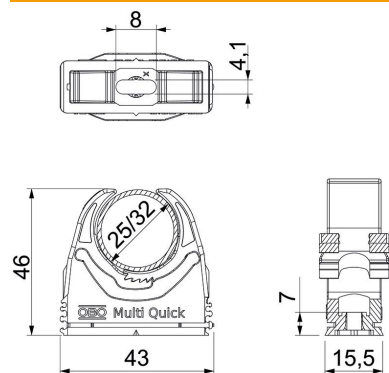

Teknisk datablad

Multi-Quick-klammer, metrisk

Artikkelnummer: 2153734

Påbygd klemme for mottak av metriske rør samt Quick-Pipe-elektroinstallasjonsrør. Fleksibelt spennområde på flere millimeter. Universelle festemuligheter på vegg og tak i innen- og utendørsområder. Rørmontering uten verktøy. Kan monteres på rad og rekke også med OBO Quick- eller starQuick-klemme.

PA polyamid

Stamdata

Artikkelnummer	2153734
Type	M-Quick M32 LGR
Betegnelse 1	Multi-Quick-klammer
Produsent	OBO
Dimensjon	25-32mm
Farge	lysegrå; RAL 7035
Materiale	polyamid
Minste salgsenhet	50
Mengdeenhet	Stykk
Vekt	1,39 kg
Vektenhet	kg/100 stk.

Teknisk datablad

Multi-Quick-klammer, metrisk

Artikkelnummer: 2153734

Mål

Mål A	43 mm
Mål B	15,5 mm
Mål e	8 mm
Mål F	4,1 mm
Mål "h"	7 mm
Mål H	46 mm

Tekniske data

Rekkemonterbar	ja
Antall kabler/rør	1
Uttreksverdier	60 N
Monteringsteknikk	Skruehull
flammebestandig	iht. VDE 0471/DIN 695 del 2-1, testtemperatur 650 °C
Lukket	nei
Halogenfri	ja
Med innlegg	nei
Låsesystem	ja
Rørklemmemontering	Durchgangsloch_auf_M6_Gewinde_aufschraubbar
Spennområde D maks.	32 mm
Spennområde D min.	25 mm
UV-bestendig	nei