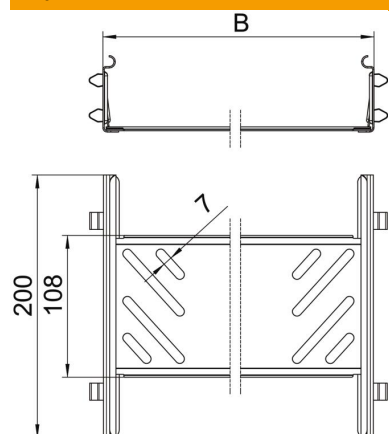

Teknisk datablad

Langsforbindersett Magic FS

Artikkelnummer: 6068918

Kabelrenneskjøt med hurtigfeste for skrueløs skjøting av perforerte kabelrenner med profilhøyde 60 mm. Gjennom den optimerte konstruksjonen kan skjøtestykket brukes til å opprette radiuser og som langsgående utjevningsstykke ved store temperatursvingninger.

St stål

FS kontinuerlig galvanisert

Stamdata

Artikkelnummer	6068918
Betegnelse 1	Lengdebrakettsett
Betegnelse 2	for OBO Magic kabelrenne
Produsent	OBO
Dimensjon	60x200x200
Materiale	stål
Overflate	kontinuerlig galvanisert
Overflatenorm	DIN EN 10346
Minste salgsenhet	1
Mengdeenhet	Stykk
Vekt	37,2 kg
Vektenhet	kg/100 stk.

Teknisk datablad

Langsforbindersett Magic FS

Artikkelnummer: 6068918

Mål

Mål	60x200
Lengde	200 mm
Bredde	200 mm
Bredde	8 in
Høyde	60 mm
Høyde	2 in
Platetykkelse	1 mm
Mål B	200 mm

Tekniske data

Utførelse	Langsforbinder
Opprettholdelse av funksjon	nei
Egnet for gitterrenne	nei
Egnet for kabelstige	nei
Egnet for kabelrenne	ja
Egnet for kabelbæresystemhøyde	60 mm
Leddskjøtestykke horisontal	nei
Leddskjøtestykke vertikal	nei
Rustfritt stål, etset	nei
Skjøtetype	skrueløst skjøtestykke