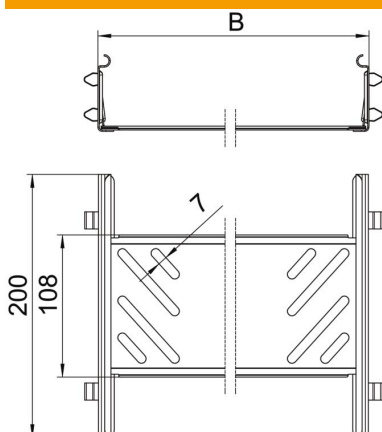

Teknisk datablad

Langsforbindersett Magic® FS

Artikkelnummer: 6068914

Kabelrenneskjøt med hurtigfeste for skrueløs skjøting av perforerte kabelrenner med profilhøyde 60 mm. Gjennom den optimerte konstruksjonen kan skjøtestykket brukes til å opprette radiuser og som langsgående utjevningsstykke ved store temperatursvingninger.

St stål

FS kontinuerlig galvanisert

Stamdata

Artikkelnummer	6068914
Betegnelse 1	Lengdebrakettsett
Betegnelse 2	for OBO Magic kabelrenne
Produsent	OBO
Dimensjon	60x100x200
Materiale	stål
Overflate	kontinuerlig galvanisert
Overflatenorm	DIN EN 10346
Minste salgsenhet	1
Mengdeenhet	Stykk
Vekt	30,5 kg
Vektenhet	kg/100 stk.

Mål

Mål	60x100
Lengde	200 mm
Bredde	100 mm
Bredde	4 in
Høyde	60 mm
Høyde	2 in
Platetykkelse	1 mm
Mål B	100 mm

Teknisk datablad

Langsforbindersett Magic® FS

Artikkelnummer: 6068914

Tekniske data

Utførelse	Langsforbinder
Opprettholdelse av funksjon	nei
Egnet for gitterrenne	nei
Egnet for kabelstige	nei
Egnet for kabelrenne	ja
Egnet for kabelbæresystemhøyde	60 mm
Leddskjøtestykke horisontal	nei
Leddskjøtestykke vertikal	nei
Rustfritt stål, etset	nei
Skjøtetype	skrueløst skjøtestykke