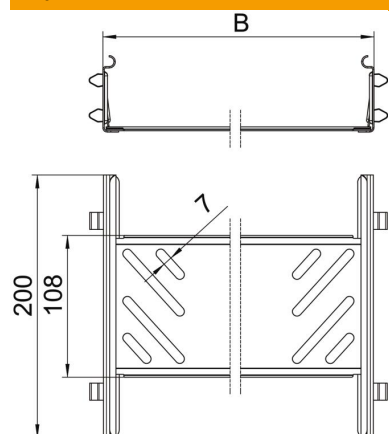

### Stamdata

Artikkelnummer	6068936
Type	KTSMV 610 DD
Betegnelse 1	Lengdebrakettsett
Betegnelse 2	for OBO Magic kabelrenne
Produsent	OBO
Dimensjon	60x100x200
Materiale	stål
Overflate	kontinuerlig galvanisert, dobbel dipp
Overflatenorm	DIN EN 10346
Minste salgsenhet	1
Mengdeenhet	Stykk
Vekt	30,5 kg
Vektenhet	kg/100 stk.

### Mål

Mål	60x100
Lengde	200 mm
Bredde	100 mm
Bredde	4 in
Høyde	60 mm
Høyde	2 in
Platetykkelse	1 mm
Mål B	100 mm