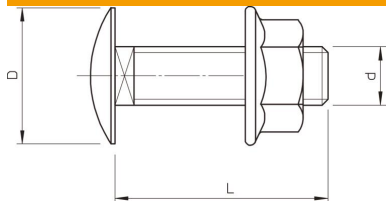

## Linsehodeskrue med kombimutter F

Artikkelnummer: 6406907

Linsehodeskrue med firkantunderdel inkl. kombimutter.

CE

St stål

F varmgalvanisert

### Stamdata

Artikkelnummer	6406907
Betegnelse 1	Flat hodeskrue
Betegnelse 2	med kombimutter
Produsent	OBO
Dimensjon	M6x30
Materiale	stål
Overflate	varmgalvanisert
Overflatenorm	DIN 267, Teil 10
Minste salgsenhet	100
Mengdeenhet	Stykk
Vekt	1,232 kg
Vektenhet	kg/100 stk.

### Mål

Lengde	30 mm
Lengde	1 ft
Mål D	13,5 mm
Mål d	6 mm
Mål L	30 mm

## Tekniske data

Fasthetsklasse	5.6
Gjenger metriske	6
Med mutter	ja
Nøkkelbredde	10