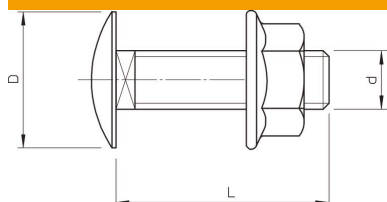

Teknisk datablad

Linsehodeskrue med kombimutter F

Artikkelnummer: 6406203

Linsehodeskrue med firkantunderdel inkl. kombimutter.
Linsehodeskrue brukes sammen med klemstykke type GKS 34 og skjøtestykke type GSV 34.

St	stål
F	varmgalvanisert

Stamdata

Artikkelnummer	6406203
Type	FRSB 6x20 F
Betegnelse 1	Flat hodeskrue
Betegnelse 2	med kombimutter
Produsent	OBO
Dimensjon	M6x20
Materiale	stål
Overflate	varmgalvanisert
Overflatenorm	DIN 267, Teil 10
Minste salgsenhet	100
Mengdeenhet	Stykk
Vekt	0,965 kg
Vektenhet	kg/100 stk.

Mål

Lengde	20 mm
Lengde	0,8 ft
Mål D	13,5 mm
Mål d	6 mm
Mål L	20 mm

Teknisk datablad

Linsehodeskrue med kombimutter F

Artikkelnummer: 6406203

Tekniske data

Fasthetsklasse	5.6
Gjenger metriske	6
Med mutter	ja
Nøkkelbredde	10