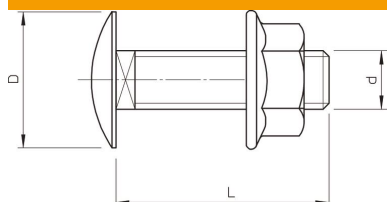

Teknisk datablad

Linsehodeskrue med kombimutter F

Artikkelnummer: 6406122

Linsehodeskrue med firkantunderdel inkl. kombimutter.
Brukes for eksempel i langhull 7 x 20 mm eller 7 x 32 mm.

St stål

F varmgalvanisert

Stamdata

Artikkelnummer	6406122
Type	FRSB 6x12 F
Betegnelse 1	Flat hodeskrue
Betegnelse 2	med kombimutter
Produsent	OBO
Dimensjon	M6x12
Materiale	stål
Overflate	varmgalvanisert
Overflatenorm	DIN 267, Teil 10
Minste salgsenhet	100
Mengdeenhet	Stykk
Vekt	0,812 kg
Vektenhet	kg/100 stk.

Mål

Lengde	12 mm
Mål D	13,5 mm
Mål d	6 mm
Mål L	12 mm

Teknisk datablad

Linsehodeskrue med kombimutter F

Artikkelnummer: 6406122

Tekniske data

Fasthetsklasse	5.6
Gjenger metriske	6
Med mutter	ja
Nøkkelbredde	10