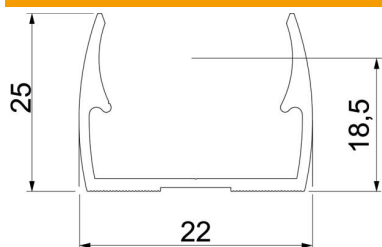

#### Stamdata

Artikkelnummer	2149916
Type	ALQ M16
Betegnelse 1	Quick-klammer
Produsent	OBO
Dimensjon	M16
Materiale	aluminium
Minste salgsenhet	100
Mengdeenhet	Stykk
Vekt	0,78 kg
Vektenhet	kg/100 stk.

### Mål

Mål A	22 mm
Mål B	18 mm
Mål e	5,1 mm
Mål F	9,5 mm
Mål "h"	18,5 mm
Mål H	25 mm

### Tekniske data

Rekkemonterbar	nei
Antall kabler/rør	1
Monteringsteknikk	Skruehull
Lukket	nei
Halogenfri	nei
Med innlegg	nei
Nominell størrelse/tekst	16
Spennområde D maks.	16 mm
Spennområde D min.	16 mm
UV-bestendig	ja