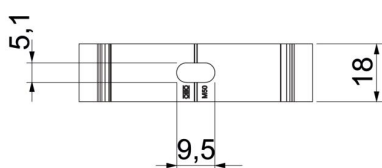

#### Stamdata

Artikkelnummer	2149916
Type	ALQ M16
Betegnelse 1	Quick-klammer
Produsent	OBO
Dimensjon	M16
Materiale	aluminium
Minste salgsenhet	100
Mengdeenhet	Stykk
Vekt	0,78 kg
Vektenhet	kg/100 stk.

### Mål

Mål A	22 mm
Mål B	18 mm
Mål e	5,1 mm
Mål F	9,5 mm
Mål "h"	18,5 mm
Mål H	25 mm

### Tekniske data

Rekkemonterbar	nei
Antall kabler/rør	1
Monteringsteknikk	Skruehull
Lukket	nei
Halogenfri	nei
Med innlegg	nei
Nominell størrelse/tekst	16
Spennområde D maks.	16 mm
Spennområde D min.	16 mm
UV-bestendig	ja