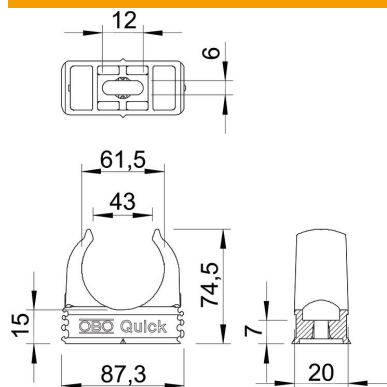

Påbygd klemme for mottak av metriske stålanserrør, lette og tunge isoleringsrør samt Quick-Pipe-elektroinstallasjonsrør. Universelle festemuligheter på vegg og tak i innen- og beskyttede utendørsområder. Med langhull for å sidejustere ved montering med treskrue eller slagplugg. Rørmontering uten verktøy. Kan monteres på rad og rekke også med OBO Multi-Quick- eller starQuick-klemme. Størrelsen M16 - M32 kan skrues på gjengen M6. Festeavstand 50-60 cm, maks. uttrekksverdier F ved 20 °C romtemperatur, se tabell.

#### Stamdata

Artikkelnummer	2149583
Type	2955 M63 SW
Betegnelse 1	Quick-klammer
Produsent	OBO
Dimensjon	M63
Farge	dyp svart; RAL 9005
Materiale	polypropylen
Minste salgsenhet	20
Mengdeenhet	Stykk
Vekt	2,203 kg
Vektenhet	kg/100 stk.

# Teknisk datablad

### Mål

Mål A	87,3 mm
Mål B	20 mm
Mål C	43 mm
Mål D	61,5 mm
Mål e	12 mm
Mål F	6 mm
Mål "h"	15 mm
Mål H	74,5 mm