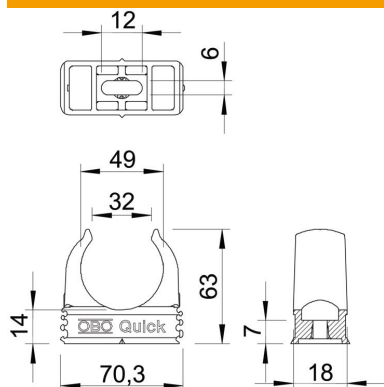

Påbygd klemme for mottak av metriske stålanserrør, lette og tunge isoleringsrør samt Quick-Pipe-elektroinstallasjonsrør. Universelle festemuligheter på vegg og tak i innen- og beskyttede utendørsområder. Med langhull for å sidejustere ved montering med treskrue eller slagplugg. Rørmontering uten verktøy. Kan monteres på rad og rekke også med OBO Multi-Quick- eller starQuick-klemme. Størrelsen M16 - M32 kan skrues på gjengen M6. Festeavstand 50-60 cm, maks. uttrekksverdier F ved 20 °C romtemperatur, se tabell.

#### Stamdata

Artikkelnummer	2149579
Type	2955 M50 SW
Betegnelse 1	Quick-klammer
Produsent	OBO
Dimensjon	M50
Farge	dyp svart; RAL 9005
Materiale	polypropylen
Minste salgsenhet	25
Mengdeenhet	Stykk
Vekt	1,454 kg
Vektenhet	kg/100 stk.

### Mål

Mål A	70,3 mm
Mål B	18 mm
Mål C	32 mm
Mål D	49 mm
Mål e	12 mm
Mål F	6 mm
Mål "h"	14 mm
Mål H	63 mm

### Tekniske data

Rekkemonterbar	ja
Antall kabler/rør	1
Uttreksverdier	135 N
Monteringsteknikk	Skruehull
Lukket	nei
Halogenfri	ja
Med innlegg	nei
Nominell størrelse/tekst	M50
Rørklemmemontering	Durchgangsloch,_auf_M6_Gewinde_aufschraubbar
UV-bestendig	nei