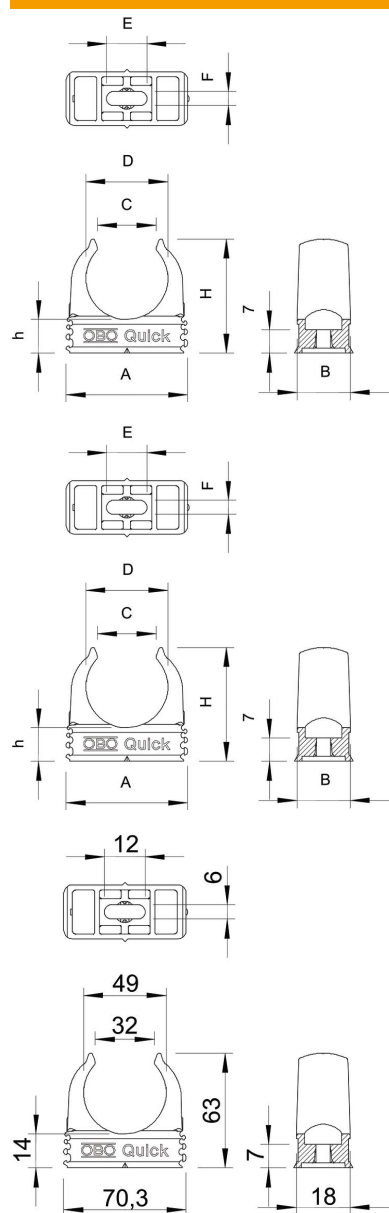

Teknisk datablad

Quick-klemme, lysegrå

Artikkelnummer: 2149034

Påbygd klemme for mottak av metriske stålanserrør, lette og tunge isoleringsrør samt Quick-Pipe-elektroinstallasjonsrør. Universelle festemuligheter på vegg og tak i innen- og beskyttede utendørsområder. Med langhull for å sidejustere ved montering med treskrue eller slagplugg. Rørmontering uten verktøy. Kan monteres på rad og rekke også med OBO Multi-Quick- eller starQuick-klemme. Størrelsen M16 - M32 kan skrues på gjengen M6. Festeavstand 50-60 cm, maks. uttrekksverdier F ved 20 °C romtemperatur, se tabell.

PP polypropylen

Stamdata

Artikkelnummer	2149034
Type	2955 M50
Betegnelse 1	Quick-klammer
Produsent	OBO
Dimensjon	M50
Farge	lysegrå; RAL 7035
Materiale	polypropylen
Minste salgsenhet	25
Mengdeenhet	Stykk
Vekt	1,454 kg
Vektenhet	kg/100 stk.

Teknisk datablad

Quick-klemme, lysegrå

Artikkelnummer: 2149034

Mål

Mål A	70,3 mm
Mål B	18 mm
Mål C	32 mm
Mål D	49 mm
Mål e	12 mm
Mål F	6 mm
Mål "h"	14 mm
Mål H	63 mm

Tekniske data

Rekkemonterbar	ja
Antall kabler/rør	1
Uttreksverdier	135 N
Monteringsteknikk	Skruehull
Bruddlast	0,17 kN
flammebestandig	iht. VDE 0471/DIN 695 del 2-1, testtemperatur 650 °C
Lukket	nei
Halogenfri	ja
Med innlegg	nei
Nominell størrelse/tekst	M50
Rørklemmemontering	Durchgangsloch,_auf_M6_Gewinde_aufschraubbar
Spennområde D maks.	50 mm
Spennområde D min.	50 mm
UV-bestendig	nei