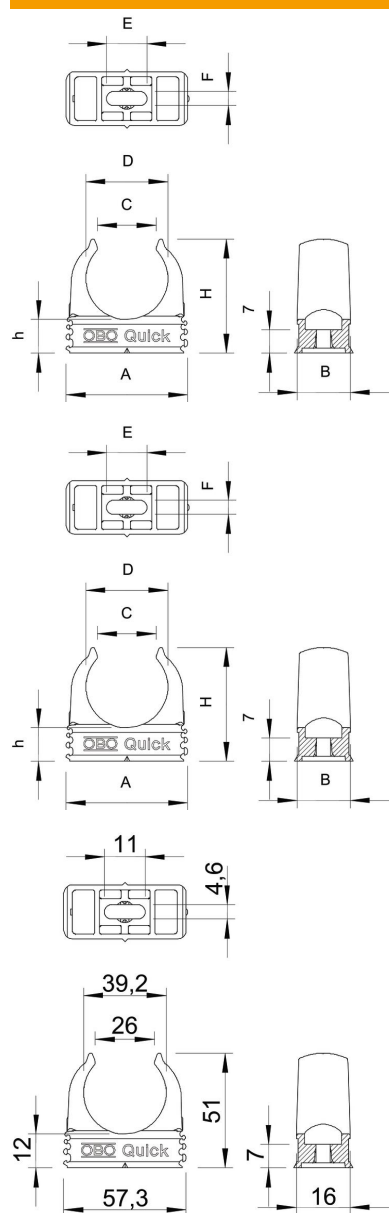

Teknisk datablad

Quick-klemme, lysegrå

Artikkelnummer: 2149028

Påbygd klemme for mottak av metriske stålanserrør, lette og tunge isoleringsrør samt Quick-Pipe-elektroinstallasjonsrør. Universelle festemuligheter på vegg og tak i innen- og beskyttede utendørsområder. Med langhull for å sidejustere ved montering med treskrue eller slagplugg. Rørmontering uten verktøy. Kan monteres på rad og rekke også med OBO Multi-Quick- eller starQuick-klemme. Størrelsen M16 - M32 kan skrues på gjengen M6. Festeavstand 50-60 cm, maks. uttrekksverdier F ved 20 °C romtemperatur, se tabell.

PP polypropylen

Stamdata

Artikkelnummer	2149028
Type	2955 M40
Betegnelse 1	Quick-klammer
Produsent	OBO
Dimensjon	M40
Farge	lysegrå; RAL 7035
Materiale	polypropylen
Minste salgsenhet	50
Mengdeenhet	Stykk
Vekt	0,835 kg
Vektenhet	kg/100 stk.

Teknisk datablad

Quick-klemme, lysegrå

Artikelnummer: 2149028

Mål

Mål A	57,3 mm
Mål B	16 mm
Mål C	26 mm
Mål D	39,2 mm
Mål e	11 mm
Mål F	4,6 mm
Mål "h"	12 mm
Mål H	51 mm

Teknisk datablad

Quick-klemme, lysegrå

Artikkelnummer: 2149028

Tekniske data

Rekkemonterbar	ja
Antall kabler/rør	1
Uttreksverdier	110 N
Monteringsteknikk	Skruehull
Bruddlast	0,14 kN
flammebestandig	iht. VDE 0471/DIN 695 del 2-1, testtemperatur 650 °C
Lukket	nei
Halogenfri	ja
Med innlegg	nei
Nominell størrelse/tekst	M40
Rørklemmemontering	Durchgangsloch,_auf_M6_Gewinde_aufschraubbar
Spennområde D maks.	40 mm
Spennområde D min.	40 mm
UV-bestendig	nei