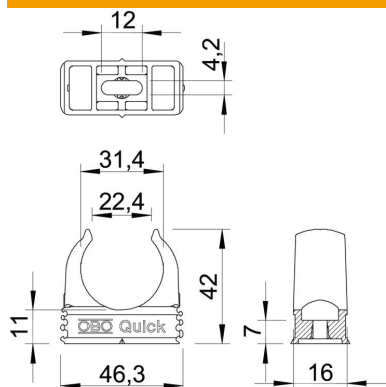

Påbygd klemme for mottak av metriske stålanserrør, lette og tunge isoleringsrør samt Quick-Pipe-elektroinstallasjonsrør. Universelle festemuligheter på vegg og tak i innen- og beskyttede utendørsområder. Med langhull for å sidejustere ved montering med treskrue eller slagplugg. Rørmontering uten verktøy. Kan monteres på rad og rekke også med OBO Multi-Quick- eller starQuick-klemme. Størrelsen M16 - M32 kan skrues på gjengen M6. Festeavstand 50-60 cm, maks. uttrekksverdier F ved 20 °C romtemperatur, se tabell.

PP polypropylen

Stamdata

Artikkelnummer	2149571
Type	2955 M32 SW
Betegnelse 1	Quick-klammer
Produsent	OBO
Dimensjon	M32
Farge	dyp svart; RAL 9005
Materiale	polypropylen
Minste salgsenhet	50
Mengdeenhet	Stykk
Vekt	0,63 kg
Vektenhet	kg/100 stk.

Teknisk datablad

Quick-klammer, sort

Artikkelnummer: 2149571

Mål

Mål A	46,3 mm
Mål B	16 mm
Mål C	22,4 mm
Mål D	31,4 mm
Mål e	12 mm
Mål F	4,2 mm
Mål "h"	11 mm
Mål H	42 mm

Tekniske data

Rekkemonterbar	ja
Antall kabler/rør	1
Uttreksverdier	100 N
Monteringsteknikk	Skruehull
Lukket	nei
Halogenfri	ja
Med innlegg	nei
Nominell størrelse/tekst	M32
Rørklemmemontering	Durchgangsloch,_auf_M6_Gewinde_aufschraubbar
UV-bestendig	nei