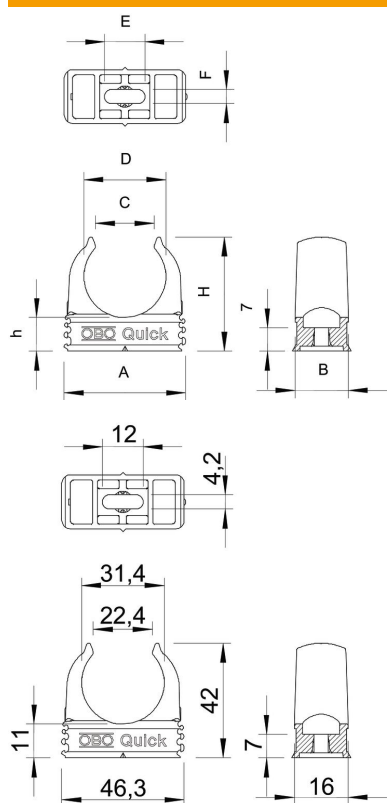

Teknisk datablad

Quick-klemme, lysegrå

Artikkelnummer: 2149022

Påbygd klemme for mottak av metriske stålanserrør, lette og tunge isoleringsrør samt Quick-Pipe-elektroinstallasjonsrør. Universelle festemuligheter på vegg og tak i innen- og beskyttede utendørsområder. Med langhull for å sidejustere ved montering med treskrue eller slagplugg. Rørmontering uten verktøy. Kan monteres på rad og rekke også med OBO Multi-Quick- eller starQuick-klemme. Størrelsen M16 - M32 kan skrues på gjengen M6. Festeavstand 50-60 cm, maks. uttrekksverdier F ved 20 °C romtemperatur, se tabell.

PP polypropylen

Stamdata

Artikkelnummer	2149022
Type	2955 M32
Betegnelse 1	Quick-klammer
Produsent	OBO
Dimensjon	M32
Farge	lysegrå; RAL 7035
Materiale	polypropylen
Minste salgsenhet	50
Mengdeenhet	Stykk
Vekt	0,63 kg
Vektenhet	kg/100 stk.

Teknisk datablad

Quick-klemme, lysegrå

Artikkelnummer: 2149022

Mål

Mål A	46,3 mm
Mål B	16 mm
Mål C	22,4 mm
Mål D	31,4 mm
Mål e	12 mm
Mål F	4,2 mm
Mål "h"	11 mm
Mål H	42 mm

Tekniske data

Rekkemonterbar	ja
Antall kabler/rør	1
Uttreksverdier	100 N
Monteringsteknikk	Skruehull
Bruddlast	0,12 kN
Lukket	nei
Halogenfri	ja
Med innlegg	nei
Nominell størrelse/tekst	M32
Rørklemmemontering	Durchgangsloch,_auf_M6_Gewinde_aufschraubbar
Spennområde D maks.	32 mm
Spennområde D min.	32 mm
UV-bestendig	nei