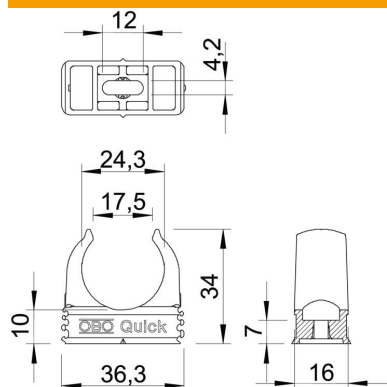

Påbygd klemme for mottak av metriske stålanserrør, lette og tunge isoleringsrør samt Quick-Pipe-elektroinstallasjonsrør. Universelle festemuligheter på vegg og tak i innen- og beskyttede utendørsområder. Med langhull for å sidejustere ved montering med treskrue eller slagplugg. Rørmontering uten verktøy. Kan monteres på rad og rekke også med OBO Multi-Quick- eller starQuick-klemme. Størrelsen M16 - M32 kan skrues på gjengen M6. Festeavstand 50-60 cm, maks. uttrekksverdier F ved 20 °C romtemperatur, se tabell.

#### Stamdata

Artikkelnummer	2149567
Type	2955 M25 SW
Betegnelse 1	Quick-klammer
Produsent	OBO
Dimensjon	M25
Farge	dyp svart; RAL 9005
Materiale	polypropylen
Minste salgsenhet	100
Mengdeenhet	Stykk
Vekt	0,43 kg
Vektenhet	kg/100 stk.

### Mål

Mål A	36,3 mm
Mål B	16 mm
Mål C	17,5 mm
Mål D	24,3 mm
Mål e	12 mm
Mål F	4,2 mm
Mål "h"	10 mm
Mål H	34 mm

### Tekniske data

Rekkemonterbar	ja
Antall kabler/rør	1
Uttreksverdier	90 N
Monteringsteknikk	Skruehull
Lukket	nei
Halogenfri	ja
Med innlegg	nei
Nominell størrelse/tekst	M25
Rørklemmemontering	Durchgangsloch,_auf_M6_Gewinde_aufschraubbar
UV-bestendig	nei