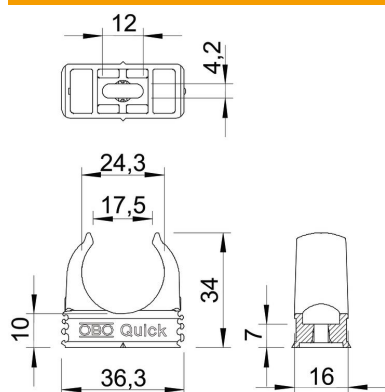

Teknisk datablad

Quick-klemme, lysegrå

Artikkelnummer: 2149016

Påbygd klemme for mottak av metriske stålanserrør, lette og tunge isoleringsrør samt Quick-Pipe-elektroinstallasjonsrør. Universelle festemuligheter på vegg og tak i innen- og beskyttede utendørsområder. Med langhull for å sidejustere ved montering med treskrue eller slagplugg. Rørmontering uten verktøy. Kan monteres på rad og rekke også med OBO Multi-Quick- eller starQuick-klemme. Størrelsen M16 - M32 kan skrues på gjengen M6. Festeavstand 50-60 cm, maks. uttrekksverdier F ved 20 °C romtemperatur, se tabell.

PP polypropylen

Stamdata

Artikkelnummer	2149016
Type	2955 M25
Betegnelse 1	Quick-klammer
Produsent	OBO
Dimensjon	M25
Farge	lysegrå; RAL 7035
Materiale	polypropylen
Minste salgsenhet	100
Mengdeenhet	Stykk
Vekt	0,43 kg
Vektenhet	kg/100 stk.

Teknisk datablad

Quick-klemme, lysegrå

Artikkelnummer: 2149016

Mål

Mål A	36,3 mm
Mål B	16 mm
Mål C	17,5 mm
Mål D	24,3 mm
Mål e	12 mm
Mål F	4,2 mm
Mål "h"	10 mm
Mål H	34 mm

Tekniske data

Rekkemonterbar	ja
Antall kabler/rør	1
Uttreksverdier	100 N
Monteringsteknikk	Skruehull
Bruddlast	0,1 kN
flammebestandig	iht. VDE 0471/DIN 695 del 2-1, testtemperatur 650 °C
Lukket	nei
Halogenfri	ja
Med innlegg	nei
Nominell størrelse/tekst	M25
Rørklemmemontering	Durchgangsloch,_auf_M6_Gewinde_aufschraubbar
Spennområde D maks.	25 mm
Spennområde D min.	25 mm
UV-bestendig	nei