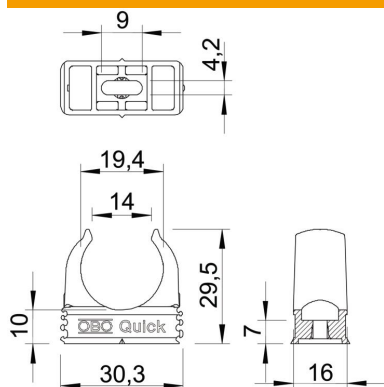

Påbygd klemme for mottak av metriske stålanserrør, lette og tunge isoleringsrør samt Quick-Pipe-elektroinstallasjonsrør. Universelle festemuligheter på vegg og tak i innen- og beskyttede utendørsområder. Med langhull for å sidejustere ved montering med treskrue eller slagplugg. Rørmontering uten verktøy. Kan monteres på rad og rekke også med OBO Multi-Quick- eller starQuick-klemme. Størrelsen M16 - M32 kan skrues på gjengen M6. Festeavstand 50-60 cm, maks. uttrekksverdier F ved 20 °C romtemperatur, se tabell.

#### Stamdata

Artikkelnummer	2149563
Type	2955 M20 SW
Betegnelse 1	Quick-klammer
Produsent	OBO
Dimensjon	M20
Farge	dyp svart; RAL 9005
Materiale	polypropylen
Minste salgsenhet	100
Mengdeenhet	Stykk
Vekt	0,325 kg
Vektenhet	kg/100 stk.

### Mål

Mål A	30,3 mm
Mål B	16 mm
Mål C	14 mm
Mål D	19,4 mm
Mål e	9 mm
Mål F	4,2 mm
Mål "h"	10 mm
Mål H	29,5 mm

### Tekniske data

Rekkemonterbar	ja
Antall kabler/rør	1
Uttreksverdier	75 N
Monteringsteknikk	Skruehull
Lukket	nei
Halogenfri	ja
Med innlegg	nei
Nominell størrelse/tekst	M20
Rørklemmemontering	Durchgangsloch,_auf_M6_Gewinde_aufschraubbar
UV-bestendig	nei