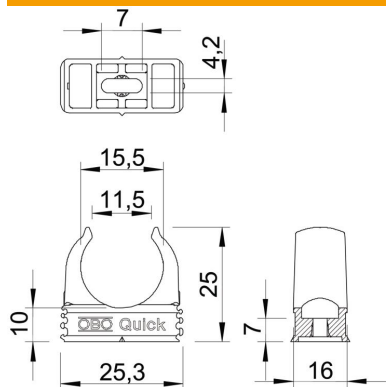

Påbygd klemme for mottak av metriske stålanserrør, lette og tunge isoleringsrør samt Quick-Pipe-elektroinstallasjonsrør. Universelle festemuligheter på vegg og tak i innen- og beskyttede utendørsområder. Med langhull for å sidejustere ved montering med treskrue eller slagplugg. Rørmontering uten verktøy. Kan monteres på rad og rekke også med OBO Multi-Quick- eller starQuick-klemme. Størrelsen M16 - M32 kan skrues på gjengen M6. Festeavstand 50-60 cm, maks. uttrekksverdier F ved 20 °C romtemperatur, se tabell.

PP polypropylen

Stamdata

Artikkelnummer	2149559
Betegnelse 1	Quick-klammer
Produsent	OBO
Dimensjon	M16
Farge	dyp svart; RAL 9005
Materiale	polypropylen
Minste salgsenhet	100
Mengdeenhet	Stykk
Vekt	0,252 kg
Vektenhet	kg/100 stk.

Teknisk datablad

Quick-klammer, sort

Artikkelnummer: 2149559

Mål

Mål A	25,3 mm
Mål B	16 mm
Mål C	11,5 mm
Mål D	15,5 mm
Mål e	7 mm
Mål F	4,2 mm
Mål "h"	10 mm
Mål H	25 mm

Tekniske data

Rekkemonterbar	ja
Antall kabler/rør	1
Uttreksverdier	65 N
Monteringsteknikk	Skruehull
Lukket	nei
Halogenfri	ja
Med innlegg	nei
Nominell størrelse/tekst	M16
Rørklemmemontering	Durchgangsloch,_auf_M6_Gewinde_aufschraubbar
UV-bestendig	nei