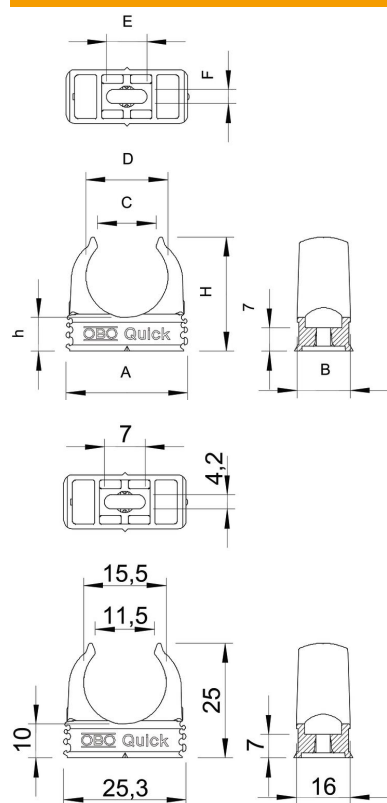

Teknisk datablad

Quick-klemme, lysegrå

Artikkelnummer: 2149004

Påbygd klemme for mottak av metriske stålanserrør, lette og tunge isoleringsrør samt Quick-Pipe-elektroinstallasjonsrør. Universelle festemuligheter på vegg og tak i innen- og beskyttede utendørsområder. Med langhull for å sidejustere ved montering med treskrue eller slagplugg. Rørmontering uten verktøy. Kan monteres på rad og rekke også med OBO Multi-Quick- eller starQuick-klemme. Størrelsen M16 - M32 kan skrues på gjengen M6. Festeavstand 50-60 cm, maks. uttrekksverdier F ved 20 °C romtemperatur, se tabell.

PP polypropylen

Stamdata

| | |
|-------------------|-------------------|
| Artikkelnummer | 2149004 |
| Type | 2955 M16 |
| Betegnelse 1 | Quick-klammer |
| Produsent | OBO |
| Dimensjon | M16 |
| Farge | lysegrå; RAL 7035 |
| Materiale | polypropylen |
| Minste salgsenhet | 100 |
| Mengdeenhet | Stykk |
| Vekt | 0,252 kg |
| Vektenhet | kg/100 stk. |

Teknisk datablad

Quick-klemme, lysegrå

Artikkelnummer: 2149004

Mål

| | |
|---------|---------|
| Mål A | 25,3 mm |
| Mål B | 16 mm |
| Mål C | 11,5 mm |
| Mål D | 15,5 mm |
| Mål e | 7 mm |
| Mål F | 4,2 mm |
| Mål "h" | 10 mm |
| Mål H | 25 mm |

Tekniske data

| | |
|--------------------------|--|
| Rekkemonterbar | ja |
| Antall kabler/rør | 1 |
| Uttreksverdier | 65 N |
| Monteringsteknikk | Skruehull |
| Bruddlast | 0,07 kN |
| flammebestandig | iht. VDE 0471/DIN 695 del 2-1, testtemperatur 650 °C |
| Lukket | nei |
| Halogenfri | ja |
| Med innlegg | nei |
| Nominell størrelse/tekst | M16 |
| Rørklemmemontering | Durchgangsloch,_auf_M6_Gewinde_aufschraubbar |
| Spennområde D maks. | 16 mm |
| Spennområde D min. | 16 mm |
| UV-bestendig | nei |