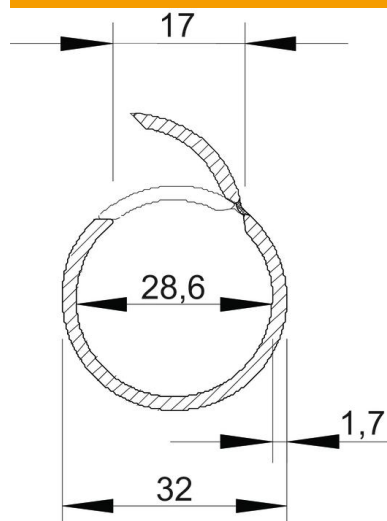

### Stamdata

Artikkelnummer	2153939
Type	2953 M32 LGR
Betegnelse 1	Quick-Pipe
Produsent	OBO
Dimensjon	M32
Farge	lysegrå; RAL 7035
Materiale	polyvinylklorid
Minste salgsenhet	20
Mengdeenhet	Meter
Vekt	21,5 kg
Vektenhet	kg/100 m

### Mål

Lengde	2 000 mm
Mål C	17 mm
Mål D	32 mm
Mål r (mm)	28,6
Mål t	1,7 mm