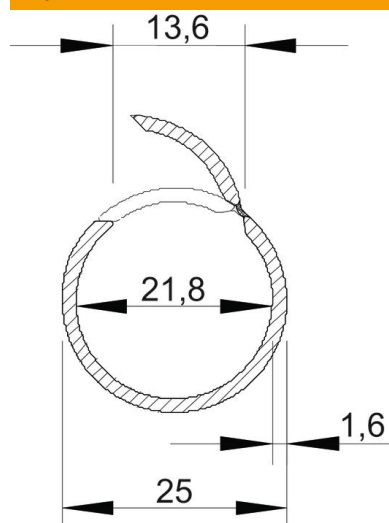

### Stamdata

Artikkelnummer	2153920
Type	2953 M25 LGR
Betegnelse 1	Quick-Pipe
Produsent	OBO
Dimensjon	M25
Farge	lysegrå; RAL 7035
Materiale	polyvinylklorid
Minste salgsenhet	30
Mengdeenhet	Meter
Vekt	16 kg
Vektenhet	kg/100 m

### Mål

Lengde	2 000 mm
Mål C	13,6 mm
Mål D	25 mm
Mål r (mm)	21,8
Mål t	1,6 mm