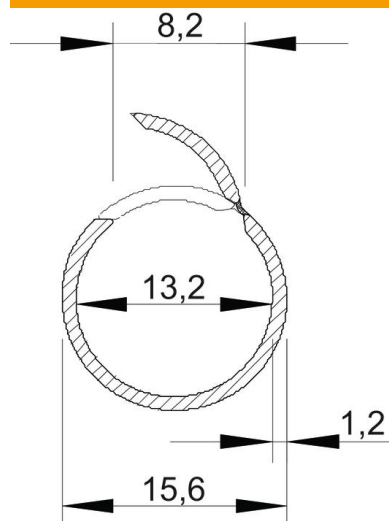

Teknisk datablad

Quick-Pipe, lysegrå

Artikkelnummer: 2153904

Åpent Quick-Pipe-rør av plast for utenpåliggende legging av kabler og ledninger i innen- og beskyttede utendørsområder. Montering på vegg og tak med Quick-klemme, Star-Quick-klemme og Multi-Quick-klemme. Verktøyløs lukking og åpning ved å dreie i klemmen. Anvendelig i temperaturområdet fra - 25° til + 60° C.

PVC polyvinylklorid

Stamdata

Artikkelnummer	2153904
Betegnelse 1	Quick-Pipe
Produsent	OBO
Dimensjon	M16
Farge	lysegrå; RAL 7035
Materiale	polyvinylklorid
Minste salgsenhet	50
Mengdeenhet	Meter
Vekt	7 kg
Vektenhet	kg/100 m

Teknisk datablad

Quick-Pipe, lysegrå

Artikkelnummer: 2153904

Mål

Lengde	2 000 mm
Mål C	8,2 mm
Mål D	15,6 mm
Mål r (mm)	13,2
Mål t	1,2 mm

Tekniske data

Utenpåliggende	ja
Utførelse flammebestandig	nei
Betonginstallasjon	nei
Størrelse	M16
Halogenfri	nei
Installasjon på tre	ja
Installasjon i jord	nei
Installasjon ute	nei
Klassifiseringskode	0
Maskin og anlegginstallasjon	ja
Med muffe	nei
Temperaturområde for bruk maks.	60 °C
Temperaturområde for bruk min.	-25 °C
Innstøpningsinstallasjon (gulvlag)	nei
Skjult	nei