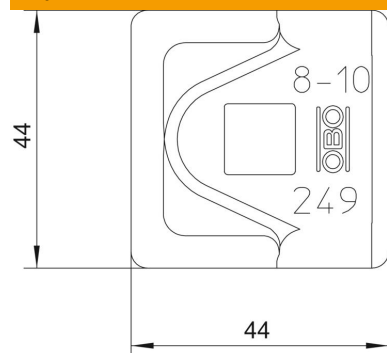

Teknisk datablad

Hurtigforbinder, overdel Rd 8-10 mm

Artikkelnummer: 5311585

- For festing av rundledere RD 8-10
- Egnet for M10-skruer

Alu aluminium

Stamdata

Artikkelnummer	5311585
Type	249 8-10 ALU-OT
Betegnelse 1	Hurtigkobling
Betegnelse 2	RD 8-10 i aluminium ramme
Produsent	OBO
Dimensjon	44x44mm
Materiale	aluminium
Minste salgsenhet	100
Mengdeenhet	Stykk
Vekt	2,1 kg
Vektenhet	kg/100 stk.

Teknisk datablad

Hurtigforbinder, overdel Rd 8-10 mm

Artikkelnummer: 5311585

Mål

Mål A	44 mm
-------	-------

Tekniske data

Type festeskruer	Annet
Pasning	Rd 8-10 mm