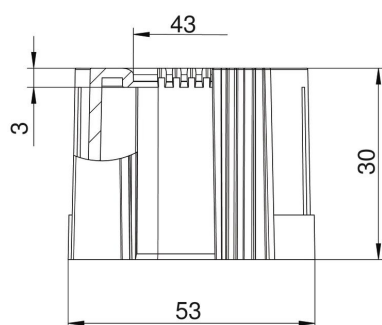

Teknisk datablad

Rørendetut, delbar, metrisk, lysegrå

Artikkelnummer: 2047890

Delbar rørende tut for påstikk på metriske elektroinstallasjonsrør.

Den delbare rørendetuten kan brukes for forskriftsmessige reparasjoner på eksisterende installasjoner. Fra kobling av kablene er ikke nødvendig, noe som muliggjør rask montasje.

PE Polyetylen

Stamdata

Artikkelnummer	2047890
Type	129 TB M50
Betegnelse 1	Endekappe delbar
Betegnelse 2	metrisk
Produsent	OBO
Dimensjon	M50
Farge	lysegrå; RAL 7035
Materiale	Polyetylen
Minste salgsenhet	30
Mengdeenhet	Stykk
Vekt	0,935 kg
Vektenhet	kg/100 stk.

Teknisk datablad

Rørendetut, delbar, metrisk, lysegrå

Artikkelnummer: 2047890

Mål

Mål D1	53 mm
Mål D2	43 mm
Mål L1	30 mm
Mål L2	3 mm

Tekniske data

Utførelse	Støpsel
for rørdiameter	50 mm
Størrelse	M50
Halogenfri	ja
Børstet overflate	nei
Overflate polert	nei