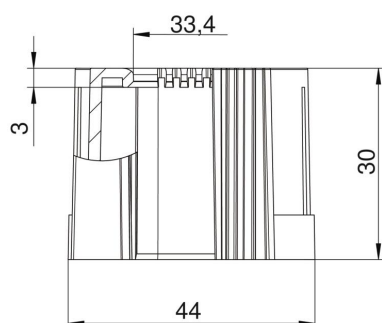

## Stamdata

Artikkelnummer	2047863
Type	129 TB M40
Betegnelse 1	Endekappe delbar
Betegnelse 2	metrisk
Produsent	OBO
Dimensjon	M40
Farge	lysegrå; RAL 7035
Materiale	Polyetylen
Minste salgsenhet	30
Mengdeenhet	Stykk
Vekt	0,79 kg
Vektenhet	kg/100 stk.

# Teknisk datablad

Rørendetut, delbar, metrisk, lysegrå

Artikkelnummer: 2047863

## Mål

Mål D1	44 mm
Mål D2	33,4 mm
Mål L1	30 mm
Mål L2	3 mm

## Tekniske data

Utførelse	Støpsel
for rørdiameter	40 mm
Størrelse	M40
Halogenfri	ja
Børstet overflate	nei
Overflate polert	nei