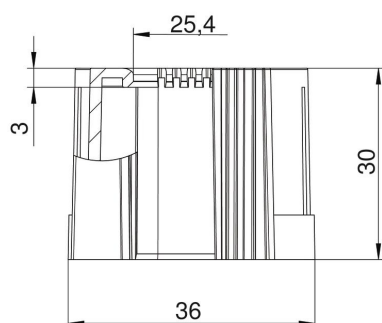

Teknisk datablad

Rørendetut, delbar, metrisk, lysegrå

Artikkelnummer: 2047855

Delbar rørende tut for påstikk på metriske elektroinstallasjonsrør.

Den delbare rørendetuten kan brukes for forskriftsmessige reparasjoner på eksisterende installasjoner. Fra kobling av kablene er ikke nødvendig, noe som muliggjør rask montasje.

PE Polyetylen

Stamdata

Artikkelnummer	2047855
Type	129 TB M32
Betegnelse 1	Endekappe delbar
Betegnelse 2	metrisk
Produsent	OBO
Dimensjon	M32
Farge	lysegrå; RAL 7035
Materiale	Polyetylen
Minste salgsenhet	50
Mengdeenhet	Stykk
Vekt	0,656 kg
Vektenhet	kg/100 stk.

Teknisk datablad

Rørendetut, delbar, metrisk, lysegrå

Artikkelnummer: 2047855

Mål

Mål D1	36 mm
Mål D2	25,4 mm
Mål L1	30 mm
Mål L2	3 mm

Tekniske data

Utførelse	Støpsel
for rørdiameter	32 mm
Størrelse	M32
Halogenfri	ja
Børstet overflate	nei
Overflate polert	nei