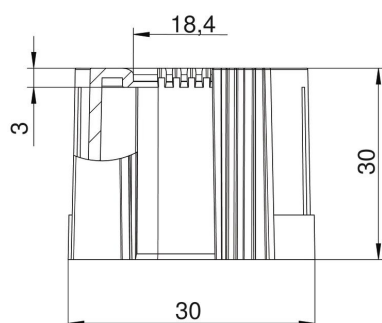

Teknisk datablad

Rørendetut, delbar, metrisk, lysegrå

Artikkelnummer: 2047839

Delbar rørende tut for påstikk på metriske elektroinstallasjonsrør.

Den delbare rørendetuten kan brukes for forskriftsmessige reparasjoner på eksisterende installasjoner. Fra kobling av kablene er ikke nødvendig, noe som muliggjør rask montasje.

PE Polyetylen

Stamdata

Artikkelnummer	2047839
Type	129 TB M25
Betegnelse 1	Rørendetut delbar
Betegnelse 2	metrisk
Produsent	OBO
Dimensjon	M25
Farge	lysegrå; RAL 7035
Materiale	Polyetylen
Minste salgsenhet	50
Mengdeenhet	Stykk
Vekt	0,5 kg
Vektenhet	kg/100 stk.

Teknisk datablad

Rørendetut, delbar, metrisk, lysegrå

Artikkelnummer: 2047839

Mål

Mål D1	30 mm
Mål D2	18,4 mm
Mål L1	30 mm
Mål L2	3 mm

Tekniske data

Utførelse	Støpsel
for rørdiameter	25 mm
Størrelse	M25
Halogenfri	ja
Børstet overflate	nei
Overflate polert	nei