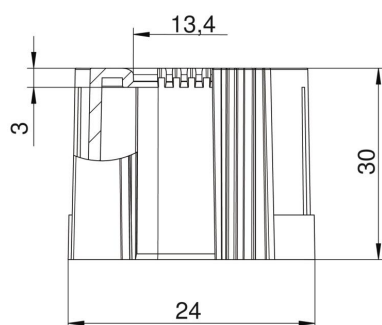

Teknisk datablad

Rørendetut, delbar, metrisk, lysegrå

Artikkelnummer: 2047831

Delbar rørende tut for påstikk på metriske elektroinstallasjonsrør.

Den delbare rørendetuten kan brukes for forskriftsmessige reparasjoner på eksisterende installasjoner. Fra kobling av kablene er ikke nødvendig, noe som muliggjør rask montasje.

PE Polyetylen

Stamdata

Artikkelnummer	2047831
Type	129 TB M20
Betegnelse 1	Rørendetut delbar
Betegnelse 2	metrisk
Produsent	OBO
Dimensjon	M20
Farge	lysegrå; RAL 7035
Materiale	Polyetylen
Minste salgsenhet	50
Mengdeenhet	Stykk
Vekt	0,44 kg
Vektenhet	kg/100 stk.

Teknisk datablad

Rørendetut, delbar, metrisk, lysegrå

Artikkelnummer: 2047831

Mål

Mål D1	24 mm
Mål D2	13,4 mm
Mål L1	30 mm
Mål L2	3 mm

Tekniske data

Utførelse	Støpsel
for rørdiameter	20 mm
Størrelse	M20
Halogenfri	ja
Børstet overflate	nei
Overflate polert	nei