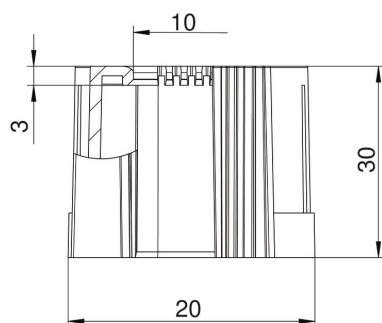

Teknisk datablad

Rørendetut, delbar, metrisk, lysegrå

Artikkelnummer: 2047812

Delbar rørende tut for påstikk på metriske elektroinstallasjonsrør.

Den delbare rørendetuten kan brukes for forskriftsmessige reparasjoner på eksisterende installasjoner. Fra kobling av kablene er ikke nødvendig, noe som muliggjør rask montasje.

PE Polyetylen

Stamdata

Artikkelnummer	2047812
Type	129 TB M16
Betegnelse 1	Endekappe
Betegnelse 2	metrisk
Produsent	OBO
Dimensjon	M16
Farge	lysegrå; RAL 7035
Materiale	Polyetylen
Minste salgsenhet	50
Mengdeenhet	Stykk
Vekt	0,4 kg
Vektenhet	kg/100 stk.

Teknisk datablad

Rørendetut, delbar, metrisk, lysegrå

Artikkelnummer: 2047812

Mål

Mål D1	20 mm
Mål D2	10 mm
Mål L1	30 mm
Mål L2	3 mm

Tekniske data

Utførelse	Støpsel
for rørdiameter	16 mm
Størrelse	M16
Halogenfri	ja
Børstet overflate	nei
Overflate polert	nei