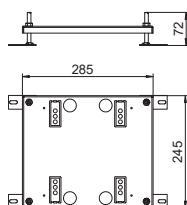

Høydeutvidelse til gulvbrønn UDHOME9

Type	Nivellerings-område mm	Forp. Stykk	Vekt kg/100 stk.	Art.-nr.
HE60 UDHOME9	10 - 60	1	145,700	7427444

SI stål

FS kontinuerlig galvanisert

Nivellerbar høydeutvidelse for gulvbrønn UDHOME9.