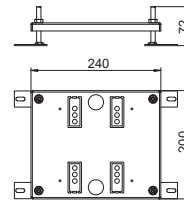

Høydeutvidelse til gulvbrønn UDHOME4

Type	Nivellerings- område mm	Forp. Stykk	Vekt kg/100 stk.	Art.-nr.
HE60 UDHOME4	10 - 60	1	109,800	7427440

St stål

FS kontinuerlig galvanisert

Nivellerbar høydeutvidelse for gulvbrønn UDHOME4.