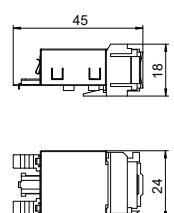

Datatilkoblingsmodul Snap-In, kat. 6 skjermet

Type	Forp. Stykk	Vekt kg/100 stk.	Art.-nr.	EI-Nr. el-nr
ASM-C6 GS	1	1,850	6117345	6920509

Tilkoblingsmodul kat.6 skjermet, med en RJ 45 pluggplass. Inkludert en EMC-skjermhette, en støvhette, en kabelstrips, en snap-in-monteringsramme og monteringsanvisning. Egnet til installasjon i holderplate av typen MTM 2C og MTM 3C, monteringsplate av typen MPR2 2C, monteringsholder av typen MTGE2 2C, MTGE2 15 2C og MTGE2 F 2C.