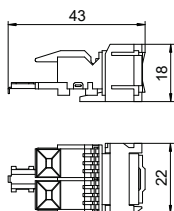

Tilkoblingsmodul kat 5, uskjermet, snap-in

Type	Forp. Stykk	Vekt kg/100 stk.	Art.-nr.	EI-Nr. el-nr
ASM-C5 S	1	1,120	6117347	6920506

Tilkoblingsmodul kat.5e uskjermet, med en RJ 45 pluggplass. Inkludert en EMC-skjermhette, en støvhette, en kabelstrips, en snap-in-monteringsramme og monteringsanvisning. Egnet til installasjon i holderplate av typen MTM 2C og MTM 3C, monteringsplate av typen MPR2 2C, monteringsholder av typen MTGE2 2C, MTGE2 15 2C og MTGE2 F 2C.