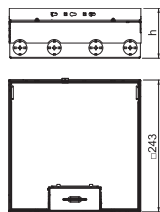

Gulvboks UDHOME9, dobbel stikkontakt VDE, rustfritt stål

Type	Mål h mm	Gulv-høyde mm	Gulvbelegg-tykkelse mm	Forp. Stykk	Vekt kg/100 stk.	Art.-nr.	El-Nr. el-nr
UDHOME9 2V UT45V	95	95 - 125	15	1	520,000	7427308	1217227

A2 spesialstål, rustfritt 1.4301

Kvadratisk gulvbrønn til bruk i hulgulv og overgulv for tørr rengjøring. Monteringshus med utstående innføringsåpninger for rør (M25). Overdel kan stilles inn med 4 nivelleringsstusser til overkant gulvbelegg. Minste innbyggingsdybde er 95 mm, nivelleringsområdet + 30 mm.

Overflater av rustfritt stål som er synlige i gulvbelegget.

Det følger med 3 modulholdere UT4 45 4 til direkte montering av Modul 45-enheter En av dem er utstyrt med to doble jordede stikkontakter med renhvit farge.