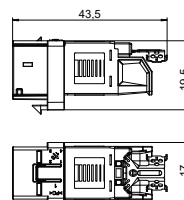

Datatilkoblingsmodul RJ45, kat 6A, (ISO), uskjermet

Type	Forp. Stykk	Vekt kg/100 stk.	Art.-nr.	EI-Nr. el-nr
ASM-C6A	1	1,050	6117348	6920014

Tilkoblingsmodul kat 6A (ISO) uskjermet, med en RJ 45 pluggplass. Inkludert en EMC-skjermhette, en støvhette, en kabelstrips, en Keystone-monteringsramme og monteringsanvisning. Egnet til installasjon i datateknikkholdere av typen DTG-2C og DTS-2C, bærepåter av typen MTM 2C og MTM 3C, monteringsplate av typen MPR2 2C, monteringsholder av typen MTGE2 2C, MTGE2 15 2C og MTGE2 F 2C.