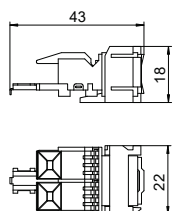

Datatilkoblingsmodul Snap-In, kat. 6 uskjermet

Type	Forp. Stykk	Vekt kg/100 stk.	Art.-nr.	EI-Nr. el-nr
ASM-C6 S	1	1,060	6117349	6920508

Tilkoblingsmodul kat.6 uskjermet, med en RJ 45 pluggplass. Inkludert en EMC-skjermhette, en støvhette, en kabelstrips, en snap-in-monteringsramme og monteringsanvisning. Egnet til installasjon i holderplate av typen MTM 2C og MTM 3C, monteringsplate av typen MPR2 2C, monteringsholder av typen MTGE2 2C, MTGE2 15 2C og MTGE2 F 2C.