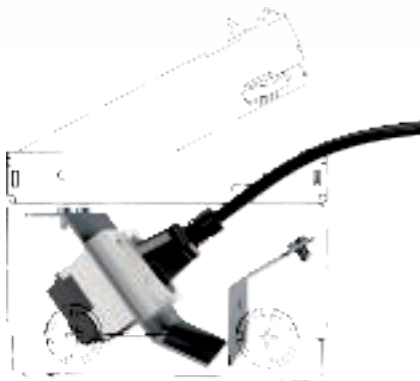

Enhetsmontasje

UDHOME-familien kan bestykkes fleksibelt med strøm-, data- og multimediateknikk. Til dette kan du bruke vårt meget omfattende Modul 45-program.

Montering av enheter i UDHOME2

Gulvstikkontakter UDHOME2 leveres forhåndsutstyrt med en dobbel VDE- eller NF-stikkontakt. Det finnes også en variant med en tom monteringsholder, som gir mulighet for fri bestykning.

Installasjonsplassen til den nye UDHOME2 gjør at lokket kan lukkes, selv når det er fullt utstyrt med opptil 4 tilkoblingsledninger.

I tillegg er det mulig å montere inntil 2 datatilkoblingsmoduler i en dateknikkholder som bestilles separat.

Montering av enheter i UDHOME4 og UDHOME9

UDHOME4 og UDHOME9 tilbys med forskjellige forhåndskonfigurasjoner. Så inneholder f.eks. et artikkelnummer også en trippel stikkontakt i UDHOME.

For prosjektspesifikke krav kan de tomme installasjonsområdene i modulholderne suppleres med ekstra stikkontakter eller data- og multimediateknikk i det omfattende Modul 45-produktprogrammet.