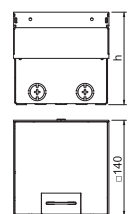

Gulvstikkontakt UDHOME2, uten utsparring for gulvbelegg, dobbel VDE, rustfritt stål

Type	Mål h mm	Gulv-høyde mm	Forp. Stykk	Vekt kg/100 stk.	Art.-nr.	EI-Nr. el-nr
UDHOME2 GVV	100	100 - 135	1	220,000	7368326	1217291

A2 Rustfritt stål

Kvadratisk gulvstikkontakt til bruk i hulgulv og støpte gulv for tørr rengjøring. Monteringshus med utstansede innføringsåpninger for rør (M20/M25). Overdel kan stilles inn med 4 nivelleringskruser til overkant gulvbelegg. Minste innbyggingsdybde er 100 mm, nivelleringsområdet + 35 mm.

Ramme og lokk i rustfritt stål synlig i gulvet

Leveransen inkluderer en jordet dobbel stikkontakt.

Opptil to modulære datakontakter kan installeres i valgfri holder for datateknologi.