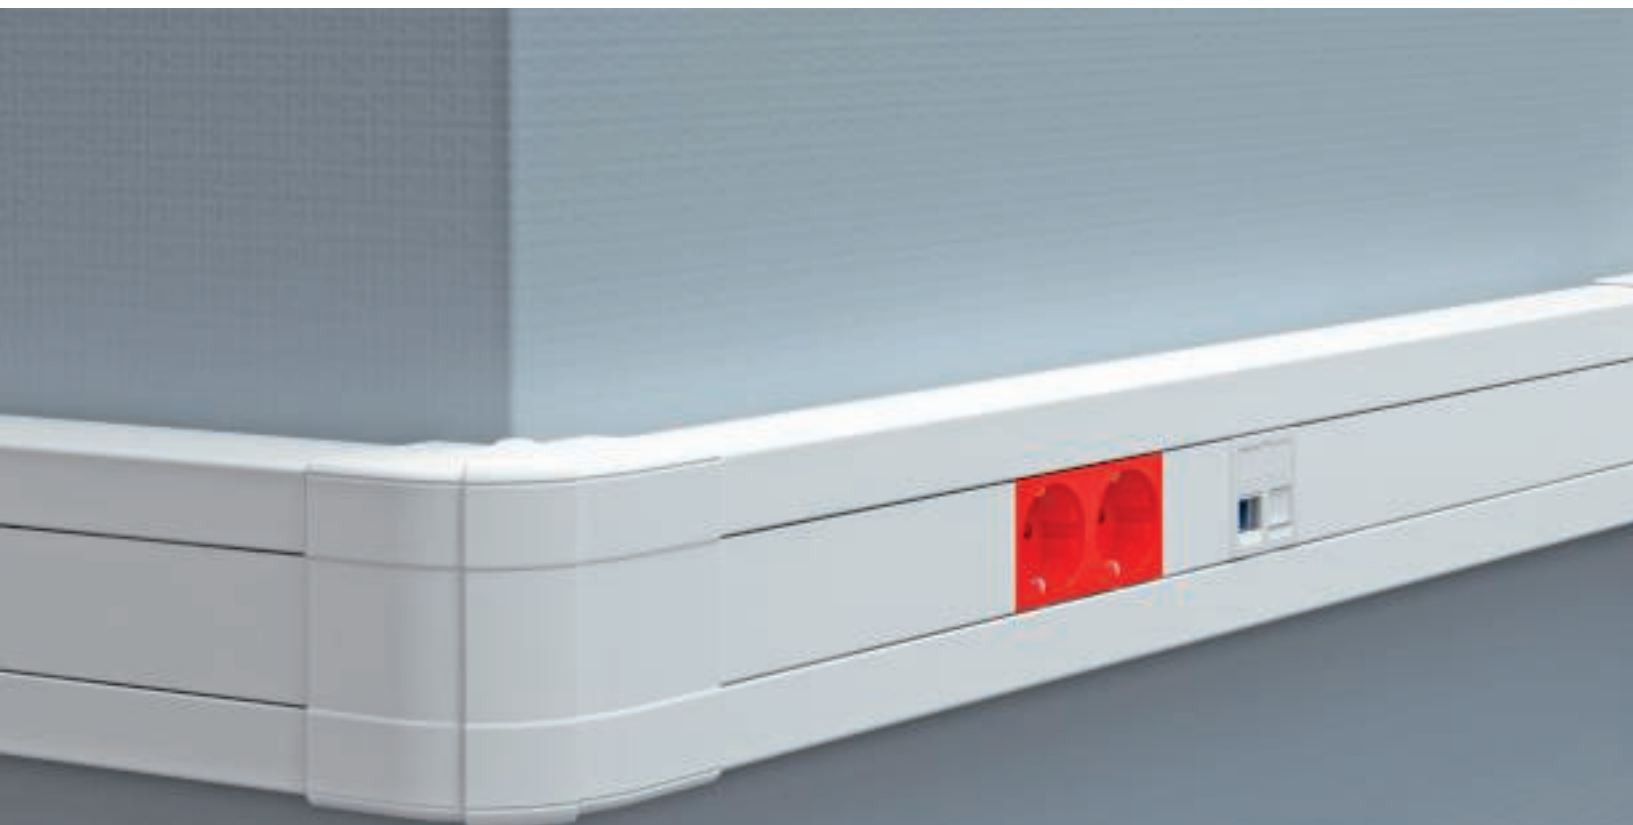

Estetisk og funksjonelt. Rapid 45-2 installasjonskanal i plast er en klassiker på kontoret. I ny design viser den tydelig karakter og høy funksjonalitet.

Elegant design Rapid 45-2 Aluminium

Overflatekvalitet pluss harmonisk form - det er stil. Teknisk presisjon supplerer den attraktive optikken til installasjonskanalen i aluminium.

Tydelig form møter teknisk effektivitet.

Den nye Rapid 45-generasjonen kombinerer symmetrisk formspråk, homogen fargekvalitet og teknisk fleksibilitet i ett system. Innovativt tilbehør muliggjør praktiske vegginstallasjoner i kontor- og industrimiljøer. I tre dimensjoner tilbyr Rapid 45-2 installasjonskanalene et stort bruksmangfold.

Montering med et klikk.

Klikk

Modul 45connect-prinsippet

Modul 45connect overbeviser med sine innovative stikkontakt- og adapterkomponenter og har utallige bruksområder. Forbindelsesadapteren hvor stikkontakter kan kobles til hverandre uten problemer, garanterer høy fleksibilitet. Uten behov for ekstra kabling kan man dermed opprette flere doble stikkontaktkombinasjoner. Kombinasjoner med maks. to tilkoblingsadaptere er testet og VDE-tillatt. Stikkontakt-kombinasjoner på 4-dobbel opptil en 9-dobbel utførelse kan bygges opp uten problemer.

Tydelig profil. Rapid 45-2 plast.

Den klassiske installasjonskanalen for kontoret. Bli kjent med allsidighe-
ten til Rapid 45-2.

Variantmangfold

I plastutførelsen overbeviser Rapid 45-2 både i lys grått og i ren hvit. Fire kanalbredder er tilgjengelig.