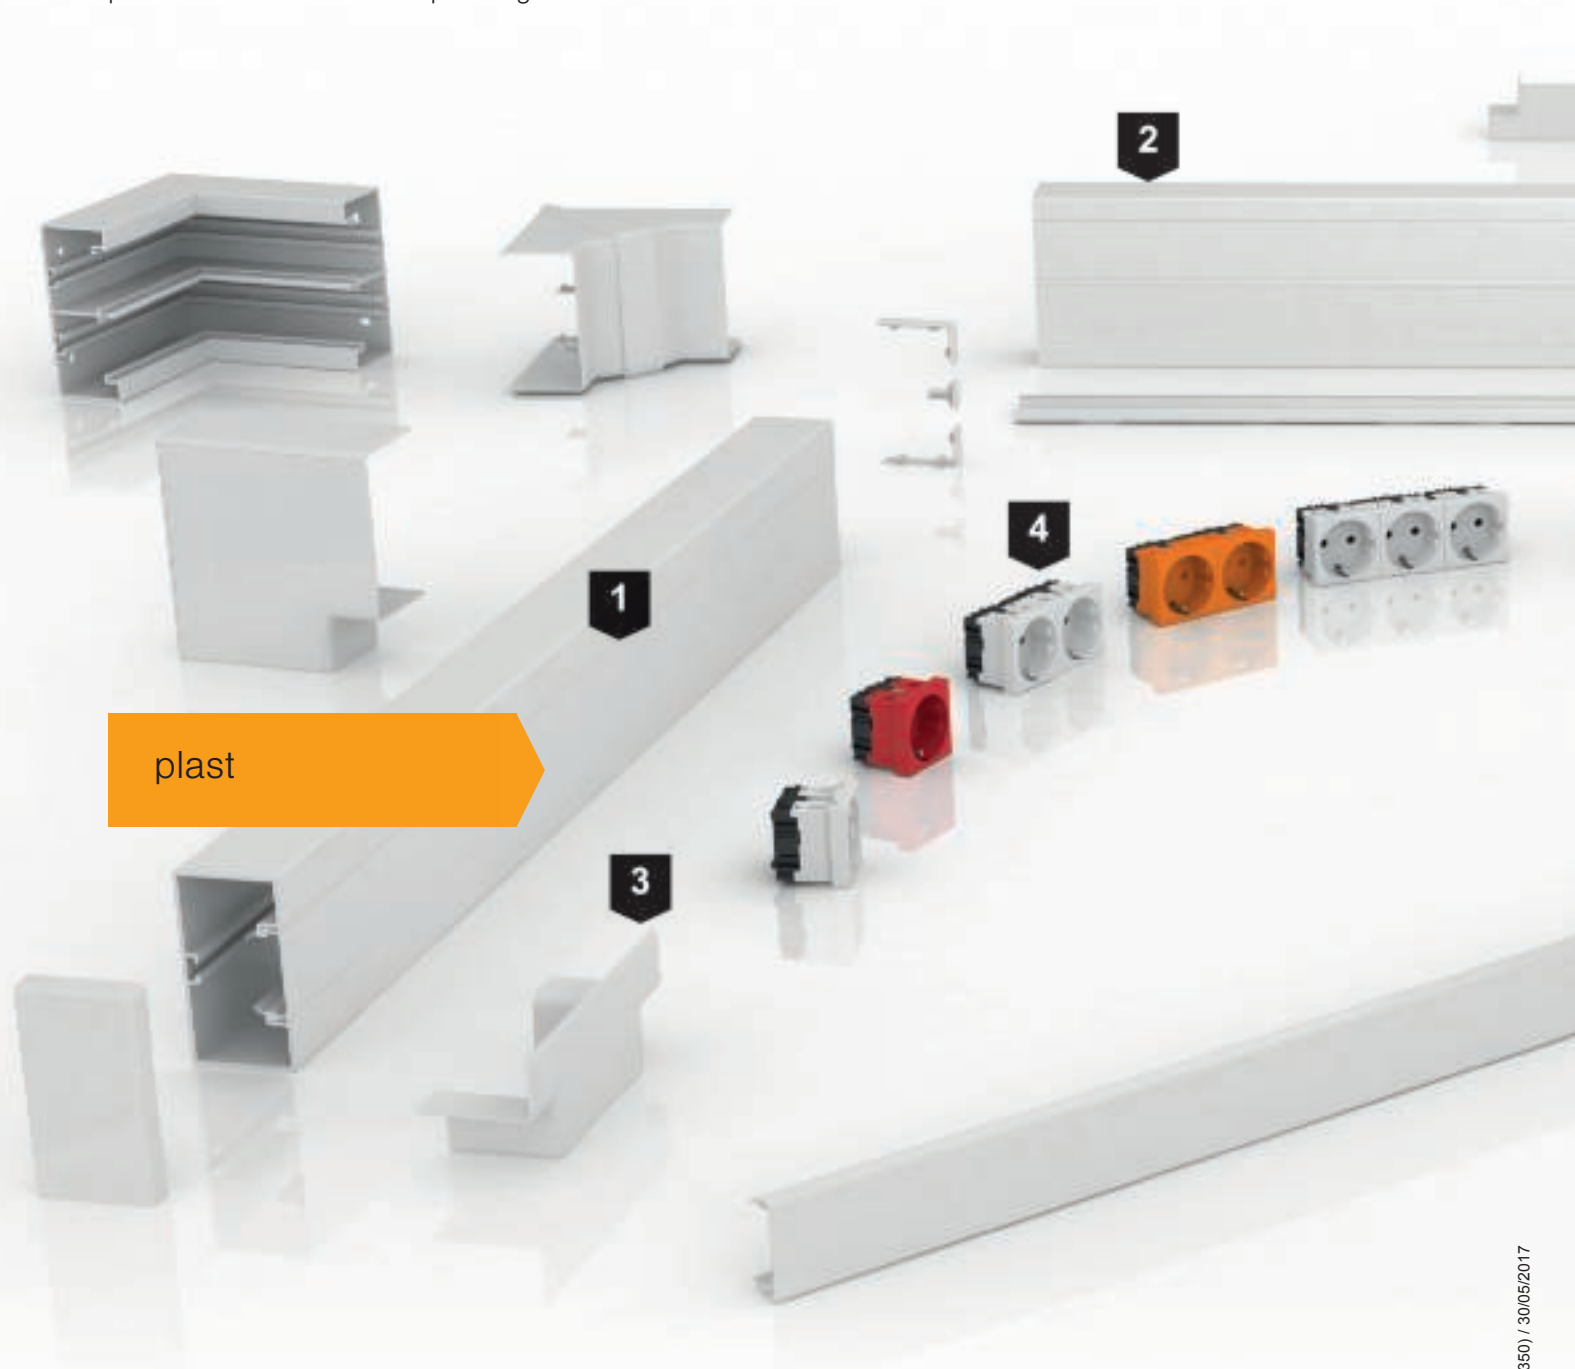

Den behøver ikke å tas med i sikkerhetstiltakene. Både montering og demontering er svært enkelt.

Eloksert overflate

Ved elokseringen blir metalloverflater elektrisk oksidert. Dermed oppstår den en ekstremt hard og ripefast overflate. I motsetning til andre foredlingsmetoder blir det ikke brukt noen fremmedmaterialer. Den metalliske egenskapen til aluminiumet blir opprettholdt. Samtidig gir metoden en pålitelig beskyttelse mot korrosjon.

Innovasjon i detalj.

På Rapid 45-2 møter rettlinjjet design og høy kvalitet perfekt konfeksjonering og bearbeiding. Utstyrsdeler som endestykker eller variabelt tilbehør passer både sammen med plast- og aluminiumskanaler.

1. Symmetrisk produktdesign

Hurtig og enkel installasjon, pålitelig funksjon og tidsriktig design. Derfor overbeviser den nye generasjonen Rapid 45-2.

2. Ekstra mål

Også når det gjelder målene viser enhetsmontasjesystemet Rapid 45-2 allsidighet. Den ekstra bredden på 130 mm supplerer de allerede eksisterende målene 100 mm og 165 mm.

4. Montering uten verktøy

Den ideelle partneren for Rapid 45- 2: Montasjeeenheter i OBO-seriene modul 45-2 og modul 45connect. De frontfestede montasjeeenheterne klikkes enkelt inn i 45-mm-systemåpningen. Kabel-avisolering eller montering av ledningstilkobling og strekkavlastninger bortfaller.