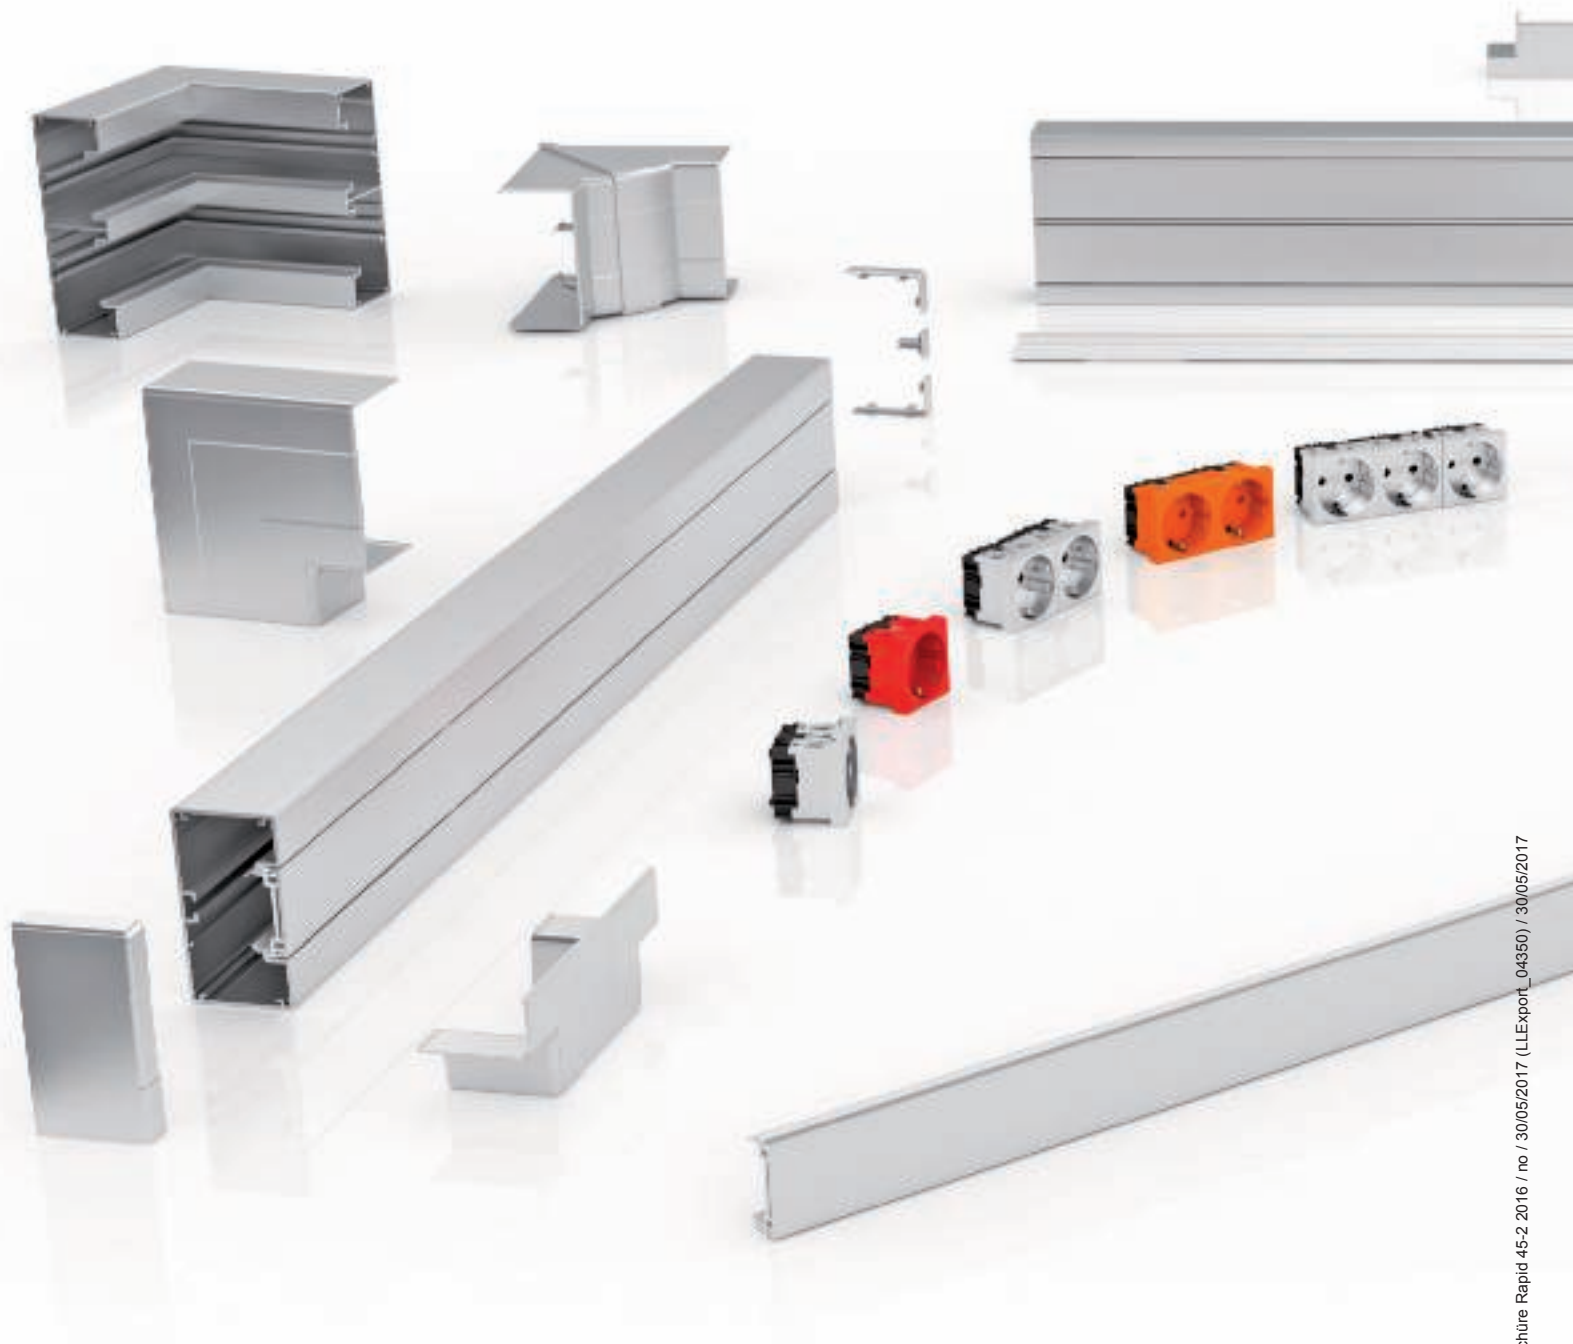

1. Symmetrisk produktdesign

Hurtig og enkel installasjon, pålitelig funksjon og tidsriktig design. Derfor overbeviser den nye generasjonen Rapid 45-2.

2. Ekstra mål

Også når det gjelder målene viser enhetsmontasjesystemet Rapid 45-2 allsidighet. Den ekstra bredden på 130 mm supplerer de allerede eksisterende målene 100 mm og 165 mm.

4. Montering uten verktøy

Den ideelle partneren for Rapid 45- 2: Montasjeeenheter i OBO-seriene modul 45-2 og modul 45connect. De frontfestede montasjeeenheterne klikkes enkelt inn i 45-mm-systemåpningen. Kabel-avisolering eller montering av ledningstilkobling og strekkavlastninger bortfaller.

5. Et system

Rapid 45-2 plast og Rapid 45-2 aluminium har de samme målene. Konsekvent standardisering gjør det enklere å kombinere enkelte systemdeler.

6. Mangfold

Brytere, stikkontakter, datateknikk- og multimediaelementer: Med montasjeeenheter i seriene modul 45 og Modul 45connect kan man finne funksjonelle og estetiske overbevisende løsninger for ethvert systemmiljø.

Kvalitet i hvert element.

Rapid 45-2 i eloksert aluminium er alltid en elegant løsning for kontorer og administrasjonsområder. Den høye kvaliteten merkes i alle systemdelene.

Aluminium

Oversikt installasjonskanal Rapid 45-2 GK, plast