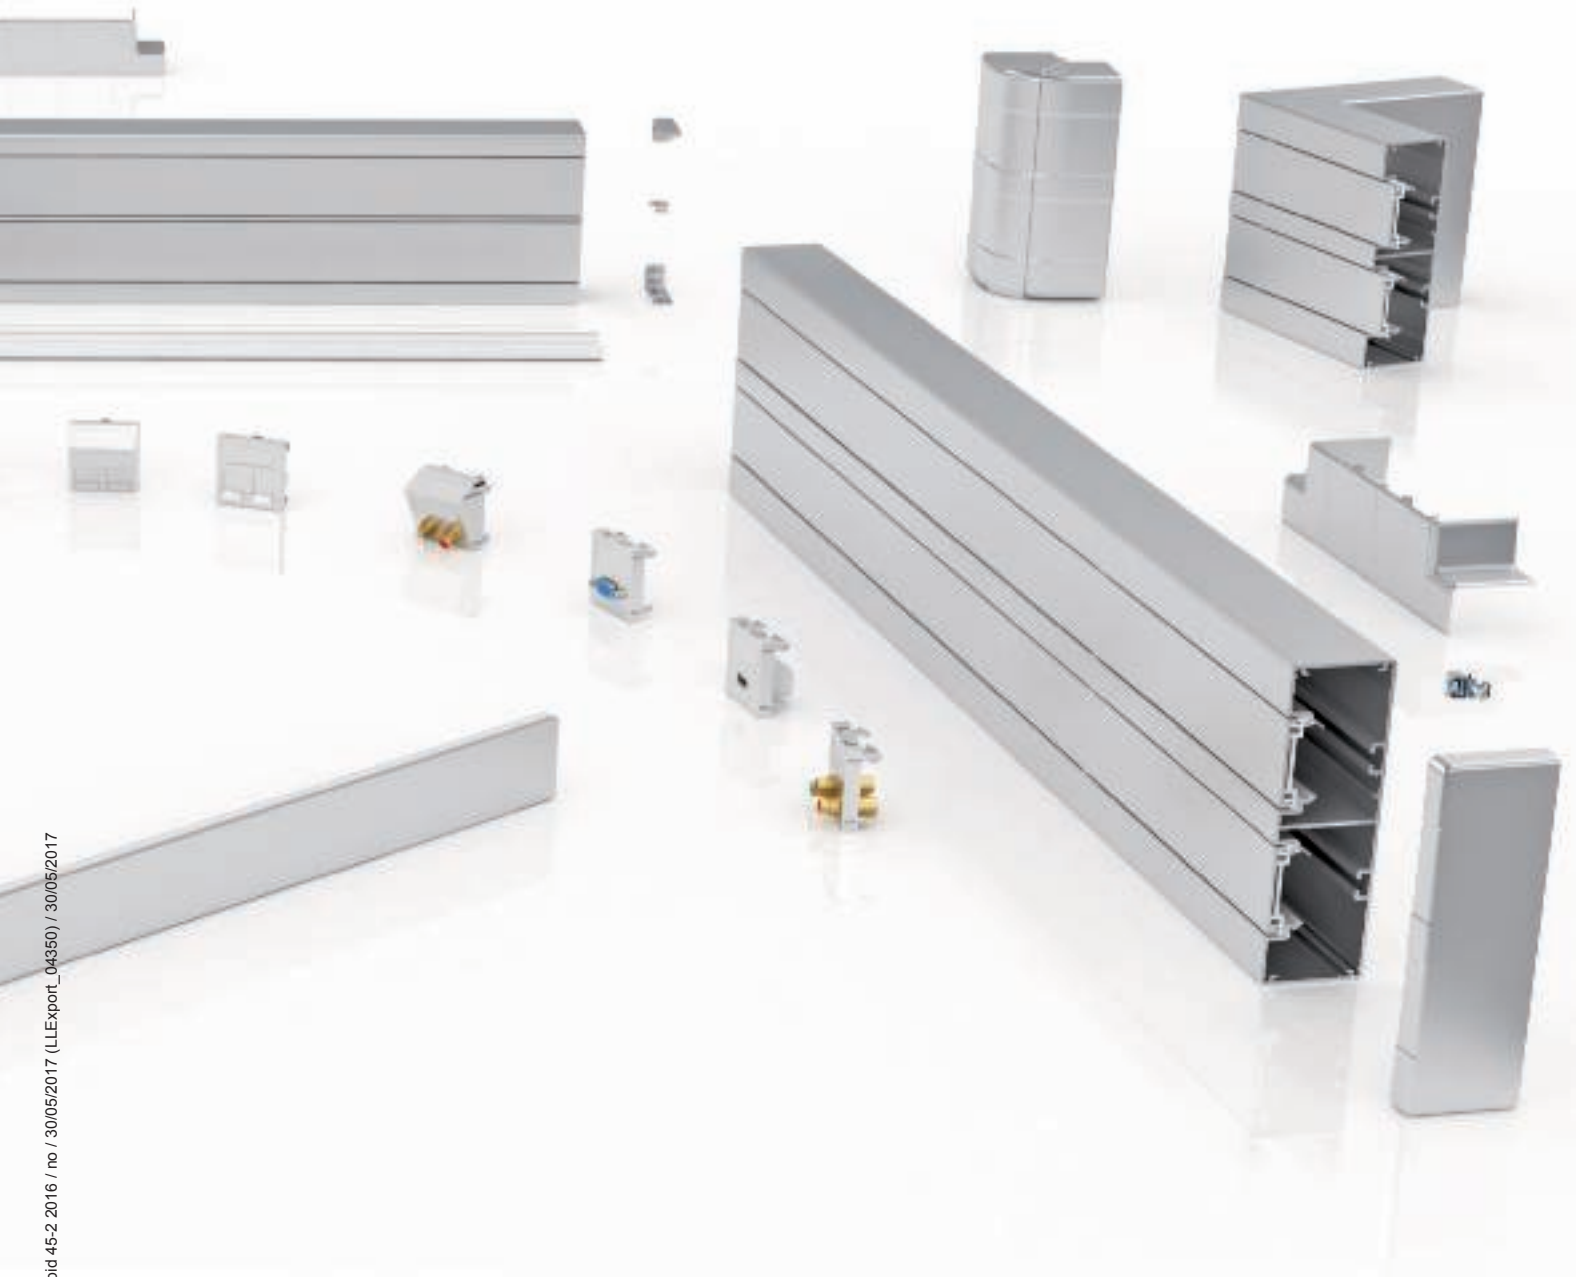

1. Symmetrisk produktdesign

Hurtig og enkel installasjon, pålitelig funksjon og tidsriktig design. Derfor overbeviser den nye generasjonen Rapid 45-2.

2. Ekstra mål

Også når det gjelder målene viser enhetsmontasjesystemet Rapid 45-2 allsidighet. Den ekstra bredden på 130 mm supplerer de allerede eksisterende målene 100 mm og 165 mm.

4. Montering uten verktøy

Den ideelle partneren for Rapid 45- 2: Montasjeeenheter i OBO-seriene modul 45-2 og modul 45connect. De frontfestede montasjeeenheterne klikkes enkelt inn i 45-mm-systemåpningen. Kabel-avisolering eller montering av ledningstilkobling og strekkavlastninger bortfaller.

5. Et system

Rapid 45-2 plast og Rapid 45-2 aluminium har de samme målene. Konsekvent standardisering gjør det enklere å kombinere enkelte systemdeler.

6. Mangfold

Brytere, stikkontakter, datateknikk- og multimediaelementer: Med montasjeeenheter i seriene modul 45 og Modul 45connect kan man finne funksjonelle og estetiske overbevisende løsninger for ethvert systemmiljø.

Kvalitet i hvert element.

Rapid 45-2 i eloksert aluminium er alltid en elegant løsning for kontorer og administrasjonsområder. Den høye kvaliteten merkes i alle systemdelene.

Aluminium

Oversikt installasjonskanal Rapid 45-2 GK, plast