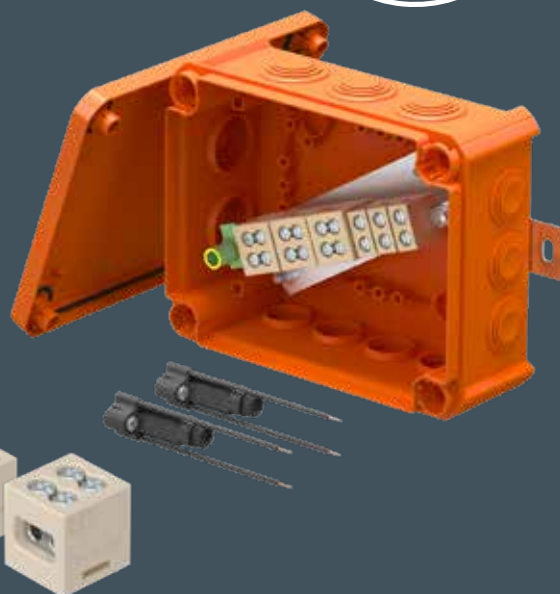

FireBox

branntestede forbindelser
for opprettholdelse av funksjon

OBO
BETTERMANN

NY

- Nytt sortiment
- Større bruksmangfold
- Enklere utvalg

Mer plass under installasjonen takket være den diagonalt plasserte bæreskinnen og boksstørrelser tilpasset det nominelle tverrsnittet hos de temperaturbestandige keramiske klemmene.

Utførelsene med dobbeltklemme muliggjør forgrening av ulike ledningstverrsnitt.

E30 E60 E90

FireBox
med
Innstikketninger,
enkelteklemmer

E30 E60 E90 HALOGEN FRI

FireBox
med
Innstikketninger,
dobbelteklemmer

E30 E60 E90 HALOGEN FRI

FireBox
med
Innstikketninger
1 sikringsholder

E30 E60 E90 HALOGEN FRI

FireBox
med
Innstikketninger, 2
sikringsholdere

E30 E60 E90 HALOGEN FRI

FireBox
til datateknikk

E30 E60 E90 HALOGEN FRI

FireBox
tom, lukket

E30 E60 E90 HALOGEN FRI

T100ED 06A 7205740
Elnr. 1250200
for nominelt tverrsnitt på 6 mm²

T100ED 06-2A 7205746
Elnr. 1250203
for nominelt tverrsnitt på 6 mm²

T100ED 06AF 7205752
for nominelt tverrsnitt på 6 mm²