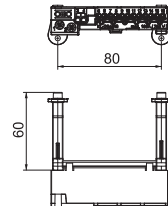

Klemskinnesett med stikklemmer for SDB 05

Type	Forp. Stykk	Vekt kg/100 stk.	Art.-nr.	Art.-nr. Ei-Nr.
KLS-SDB 05S	1	13,130	2008914	1217279

€/st.

Klemmelist sett for småfordeleren i SDB-serien.

Settene kan brukes til utvidelse av og til å utstyre den tomme småfordeleren i serien SDB 05 ...

Klemmeliste med klemmepunkter for innstikking inneholder:

Monteringsanvisning; dekkstriper; kapselskinne med tilsvarende bærer og festemateriale, en jordledningsklemme og en nøytralleder klemme med to klemmepunkter for skruer 16/25 mm² og 2x4 mm² og 12x2,5 mm² klemmepunkter uten skruer