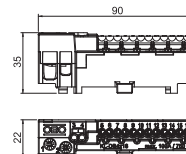

Klemskinnesett med stikklemmer for SDB 05

Type	Forp. Stykk	Vekt kg/100 stk.	Art.-nr.	Art.-nr. Ei-Nr.
KLS-SDB 05S	1	13,130	2008914	1217279

€/st.

Klemmelist sett for småfordeleren i SDB-serien.

Settene kan brukes til utvidelse av og til å utstyre den tomme småfordeleren i serien SDB 05 ...

Klemmeliste med klemmepunkter for innstikking inneholder:

Monteringsanvisning; dekkstriper; kapselskinne med tilsvarende bærer og festemateriale, en jordledningsklemme og en nøytralleder klemme med to klemmepunkter for skruer 16/25 mm² og 2x4 mm² og 12x2,5 mm² klemmepunkter uten skruer

Klemskinnesett med stikklemmer for SDB 09

Type	Forp. Stykk	Vekt kg/100 stk.	Art.-nr.	Art.-nr. Ei-Nr.
KLS-SDB 09S	1	14,730	2008918	1217280

€/st.

Klemmelist sett for småfordeleren i SDB-serien.

Settene kan brukes til utvidelse av og til å utstyre den tomme småfordeleren i serien SDB 09 ...

Klemmeliste med klemmepunkter for innstikking inneholder:

Monteringsanvisning; dekkstriper; kapselskinne med tilsvarende bærer og festemateriale, en jordledningsklemme og en nøytralleder klemme med to klemmepunkter for skruer 16/25 mm² og 2x4 mm² og 12x2,5 mm² klemmepunkter uten skruer

Klemskinnesett med stikklemmer for SDB 12

Type	Forp. Stykk	Vekt kg/100 stk.	Art.-nr.	Art.-nr. Ei-Nr.
KLS-SDB 12S	1	14,180	2008922	1217281

€/st.

Klemmelist sett for småfordeleren i SDB-serien.

Settene kan brukes til utvidelse av og til å utstyre den tomme småfordeleren i serien SDB 12 ...

Klemmeliste med klemmepunkter for innstikking inneholder:

Monteringsanvisning; dekkstriper; kapselskinne med tilsvarende bærer og festemateriale, en jordledningsklemme og en nøytralleder klemme med to klemmepunkter for skruer 16/25 mm² og 2x4 mm² og 12x2,5 mm² klemmepunkter uten skruer