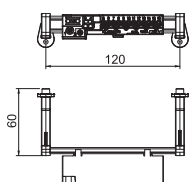

Klemskinnesett med stikklemmer for SDB 03

Type	Antall klemmesteder per pol	Forp. Stykk	Vekt kg/100 stk.	Art.-nr.	Art.-nr. EI-Nr.
KLS-SDB 03S		1	13,830	2008910	1217278

€/st.

Klemmelist sett for småfordeleren i SDB-serien.
Settene kan brukes til utvidelse av og til å utstyre den tomme småfordeleren i serien SDB 03 ...
Klemmeliste med klemmepunkter for innstikking inneholder:
Monteringsanvisning; dekkstriper; kapselskinne med tilsvarende bærer og festemateriale, en jordledningsklemme og en nøytralleder klemme med to klemmepunkter for skruer 16/25 mm² og 2x4 mm² og 12x2,5 mm² klemmepunkter uten skruer