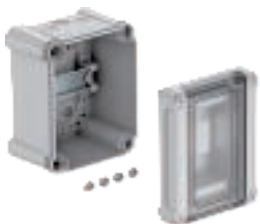

Småfordeler 3 delingsenheter, tom

Type	Farge	Mål LxBxHx mm	Forp. Stykk	Vekt kg/100 stk.	Art.-nr.	Art.-nr. El-Nr.
SDB 03L PC	lysegrå	150x190x125	1	78,000	2008860	1217260
SDB 03L PS	lysegrå	150x190x125	1	69,000	2008820	1217261

PS polystyrol PC polykarbonat € / st.

Utenpåliggende småfordeler, beskyttelsesisolert for maks. 3 delingsenheter. På oversiden og undersiden er det 3 avbrytbare åpninger (2x Ø20 und 1x Ø20/25) inkludert formontert 35 mm kapselprofil bæreskinne. De fire dekkpluggene for festeskruer inkludert i leveringen forhindrer en uønsket spenningsoverføring.

PS småfordelerne egner seg for montering innendørs og i beskyttede uteområder.

PS småfordelerne er klare for montering for bruk både innendørs og utendørs.