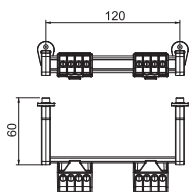

Klemskinnesett med skruklemmer for SDB 03

Type	Antall klemmesteder per pol	Forp. Stykk	Vekt kg/100 stk.	Art.-nr.	Art.-nr. EI-Nr.
KLS-SDB 03	4	1	7,990	2008880	1217274

€/st.

Klemmelist sett for småfordeleren i SDB-serien.
Settene kan brukes til utvidelse av og til å utstyre den tomme småfordeleren i serien SDB 03 ...
Klemmeliste med klemmepunkter for skruing inneholder:
Monteringsanvisning; kapselskinne med tilsvarende bærer og festemateriale, jordledningsklemme 16 mm²; nøytralleder klemme 16 mm²

Klemskinnesett med skruklemmer for SDB 05