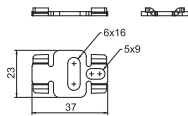

Type	Forp. Stykk	Vekt kg/100 stk.	Art.-nr.	Art.-nr. El-Nr.
AV-S	20	0,900	2007990	1217286

V2A spesialstål, rustfritt 1.4301 € /100 stk.

Med det praktiske utvendige festet henholdsvis skjøtestykket kan kabelkassen og småfordeleren til S- og SDB serien festes på veggen uten problem. Ved feste utenfor klemmerommet er faren for spenningsoverføring utelukket. Disse metall-skjøtestykkene kan likedan benyttes til rekkemontering av flere kasser.