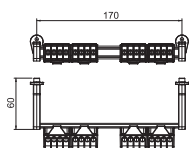

Klemskinnesett med skruklemmer for SDB 09

Type	Antall klemmesteder per pol	Forp. Stykk	Vekt kg/100 stk.	Art.-nr.	Art.-nr. EI-Nr.
KLS-SDB 09	8	1	8,890	2008888	1217276

€/st.

Klemmelist sett for småfordeleren i SDB-serien.
Settene kan brukes til utvidelse av og til å utstyre den tomme småfordeleren i serien SDB 09 ...
Klemmeliste med klemmepunkter for skruing inneholder:
Monteringsanvisning; kapselskinne med tilsvarende bærer og festemateriale, jordledningsklemme 16 mm²; nøytralleder klemme 16 mm²