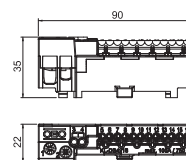

Nøytralleder klemme, med stikkontakter, 12 uttak

Type	Farge	Forp. Stykk	Vekt kg/100 stk.	Art.-nr.	Art.-nr. Ei-Nr.
KL-DBN12x02GRBL	blågrå / blå	10	4,500	2016265	1217283

€/100 stk.

Nøytralleder- koblingsklemme med 12 klemmepunkter for innstikking 2,5mm², to klemmepunkter for innstikking 4 mm² og to koblingsklemmer for innskruing 16/25mm².

Til å låses på kapselskinner 15 mm iht DIN EN 50022.