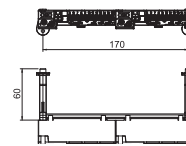

Klemskinnesett med stikklemmer for SDB 09

Type	Forp. Stykk	Vekt kg/100 stk.	Art.-nr.	Art.-nr. Ei-Nr.
KLS-SDB 09S	1	14,730	2008918	1217280

€/st.

Klemmelist sett for småfordeleren i SDB-serien.

Settene kan brukes til utvidelse av og til å utstyre den tomme småfordeleren i serien SDB 09 ...

Klemmeliste med klemmepunkter for innstikking inneholder:

Monteringsanvisning; dekkstriper; kapselskinne med tilsvarende bærer og festemateriale, en jordledningsklemme og en nøytralleder klemme med to klemmepunkter for skruer 16/25 mm² og 2x4 mm² og 12x2,5 mm² klemmepunkter uten skruer