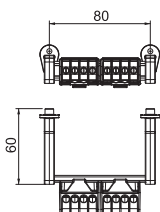

Type	Antall klemmesteder per pol	Forp. Stykk	Vekt kg/100 stk.	Art.-nr.	Art.-nr. EI-Nr.
KLS-SDB 05	4	1	7,290	2008884	1217275

€/st.

Klemmelist sett for småfordeleren i SDB-serien.
Settene kan brukes til utvidelse av og til å utstyre den tomme småfordeleren i serien SDB 05 ...
Klemmeliste med klemmepunkter for skruing inneholder:
Monteringsanvisning; kapselskinne med tilsvarende bærer og festemateriale, jordledningsklemme 16 mm²; nøytralleder klemme 16 mm²