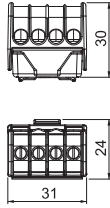

Jordledningsklemme, med skrukontakter, 4 uttak

Type	Farge	Forp. Stykk	Vekt kg/100 stk.	Art.-nr.	Art.-nr. El-Nr.
KL-DBS4x16GN	grønn	10	1,980	2016250	1217284

PA polyamid € /100 stk.

Jordleder- koblingsklemme klemmlist av messing, skruer stål, galvanisk forsinket og transparent passivisert transparent passivert, merketetversnitt 6 - 16 mm², merkespenning 400 V, 1-polet, med boksklemme maks. ledere som kan tilkobles per klemmepunkt maks. 4x16 mm², 4x10 mm² 8x6 mm² eller 12x4 mm².