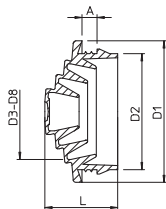

Innstikktetning EDS

Type	Størrelse	for Ø mm	Farge	Forp. Stykk	Vekt kg/100 stk.	Art.-nr.	Art.-nr. El-Nr.
EDS M20 LGR	M20	0 - 17	lysegrå	100	0,125	2012350	1217287
EDS M25 LGR	M25	0 - 22	lysegrå	100	0,185	2012354	1217288
EDS M32 LGR	M32	0 - 28	lysegrå	50	0,295	2012358	1217289

PE Polyetylen € /100 stk.

Innstikksnippelen kan tilpasses gjeldende kabel diameter ved trinnvis kutting.