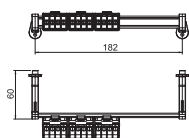

Klemskinnesett med skruklemmer for SDB 12

Type	Antall klemmesteder per pol	Forp. Stykk	Vekt kg/100 stk.	Art.-nr.	Art.-nr. EI-Nr.
KLS-SDB 12	12	1	9,090	2008892	1217277

€/st.

Klemmelist sett for småfordeleren i SDB-serien.
Settene kan brukes til utvidelse av og til å utstyre den tomme småfordeleren i serien SDB 12 ...
Klemmeliste med klemmepunkter for skruing inneholder:
Monteringsanvisning; kapselskinne med tilsvarende bærer og festemateriale, jordledningsklemme 16 mm²; nøytralleder klemme 16 mm²