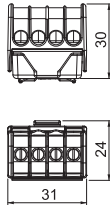

Nøytrallederklemme, med skrukontakter, 4 klemsteder

Type	Farge	Forp. Stykk	Vekt kg/100 stk.	Art.-nr.	Art.-nr. El-Nr.
KL-DBN4x16BL	blå	10	1,980	2016255	1217285

PA polyamid € /100 stk.

Nøytralleder- koblingsklemme messing, skruer stål, galvanisk forsinket og transparent passivisert transparent passivert, merketetversnitt 6 - 16 mm², merkespenning 400 V, 1-polet, med boksklemme maks. ledere som kan tilkobles per klemmepunkt maks. 4x16 mm², 4x10 mm² 8x6 mm² eller 12x4 mm².

Ytre feste/skjøtestykke